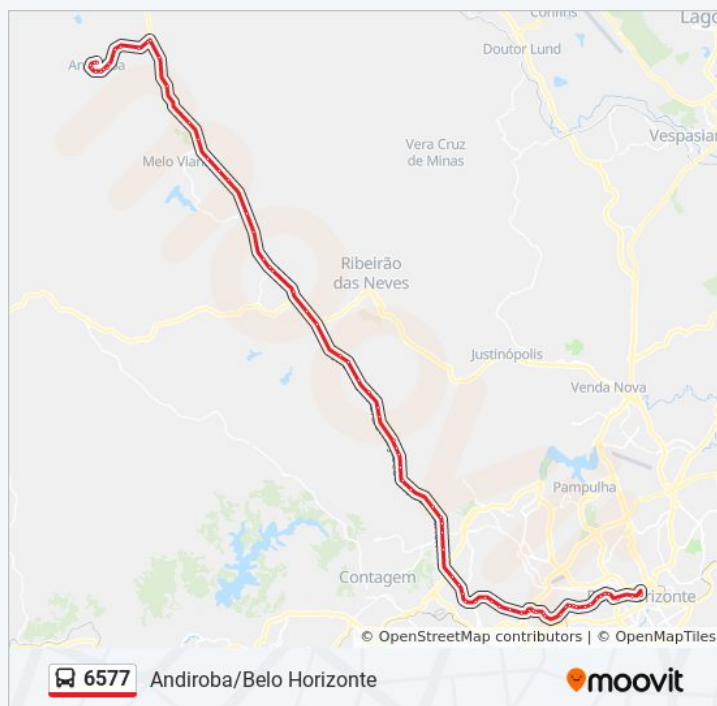

sábado

Fora de Operação

Informações da linha de ônibus 6577

Sentido: B.H. Andiroba

Paradas: 75

Duração da viagem: 80 min

Resumo da linha:

Br-040, Km 521,8 Norte