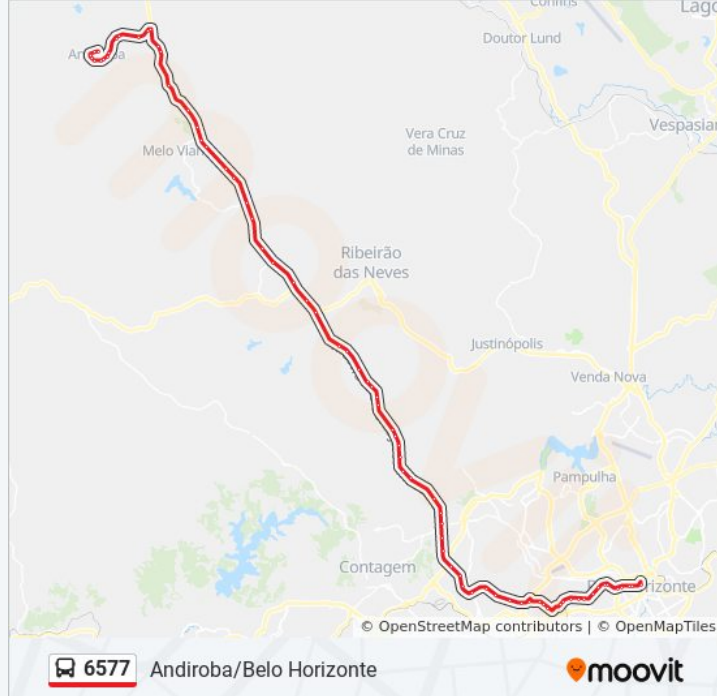

Br-040, Km 503,8 Sul | Bairro Tijuco

Br-040, Km 504,7 Sul

Br-040, Km 506,5 Sul

Br-040, Km 507,5 Sul Com Avenida Ida Jubeline

Br-040, Km 509,1 Sul

Br-040, Km 510,3 Sul

Br-040, Km 511,3 Sul | Entr. Lmg-806 Para
Ribeirão Das Neves

Br-040, Km 526,5 Sul | Ceasaminas

Br-040, Km 527,2 Sul | Hotel Ibis/Antiga
Garagem Da Cia. São Geraldo De Viação

Br-040, Km 528,6 Sul

Br-040, Km 529,3 Sul | Dma Distribuidora

Br-040, Km 529,9 Sul

Br-040, Km 530,5 Sul | Bairro Água Branca -

Trincheira

Br-040, Km 531,5 Sul

Br-040, Km 531,9 Sul | Bairro Jardim Filadélfia

Br-040, Km 532,8 Sul | Bairro Califórnia

Rodovia Presidente Juscelino Kubitschek 1210

Av. Ver. Cícero Ildefonso, 555

Av. Ver. Cícero Ildefonso, 639

Av. Pres. Juscelino Kubitschek, 2157

Acesso Estação A Calafate

Avenida Teresa Cristina 1157

Av. Teresa Cristina, 721

Av. Teresa Cristina, 645

Av. Teresa Cristina, 107 | Estação Carlos Prates

Av. Do Contorno, 10080 | Boulevard Contorno -
Passarela Carlos Prates