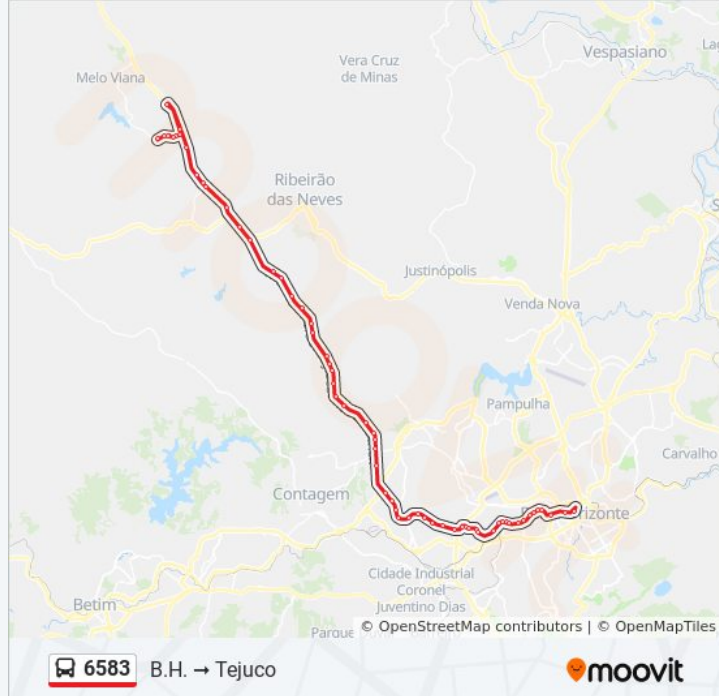

Br-040, Km 532,1 Norte

Br-040, Km 531,7 Norte | Bairro Jardim Filadélfia

Br-040, Km 531,3 Norte

Br-040, Km 530,6 Norte | Antes Da Trincheira

Br-040, Km 530,2 Norte | Bairro Morada Nova -
Trincheira

Br-040, Km 529,7 Norte

Br-040, Km 515,5 Norte

Br-040, Km 514,3 Norte

Br-040, Km 513,7 Norte

Br-040, Km 511,4 Norte | Entr. Lmg-806, Sentido
Ribeirão Das Neves

Br-040, Km 510,4 Norte

Br-040, Km 509 Norte

Br-040, Km 507,7 Norte Com Avenida Ida
Jubeline

Br-040, Km 507,2 Norte | Bairro Vale Das
Acácias

Br-040, Km 506,5 Norte

Br-040, Km 504,9 Norte

Br-040, Km 503,8 Norte | Bairro Ipê Amarelo

Br-040, Km 502,2 Sul

Br-040, Km 503,8 Sul | Bairro Tijuco

Av. José Nunes De Carvalho Neto, 399

Av. José Nunes De Carvalho Neto, 245

Av. José Nunes De Carvalho Neto, 75

Rua Teófilo Celso Neto, 325

Rua Antônio Fernandes, 200

Rua Antônio Fernandes, 340

Rua Antônio Fernandes, 530

Sentido: Tejuco B.H.

57 pontos