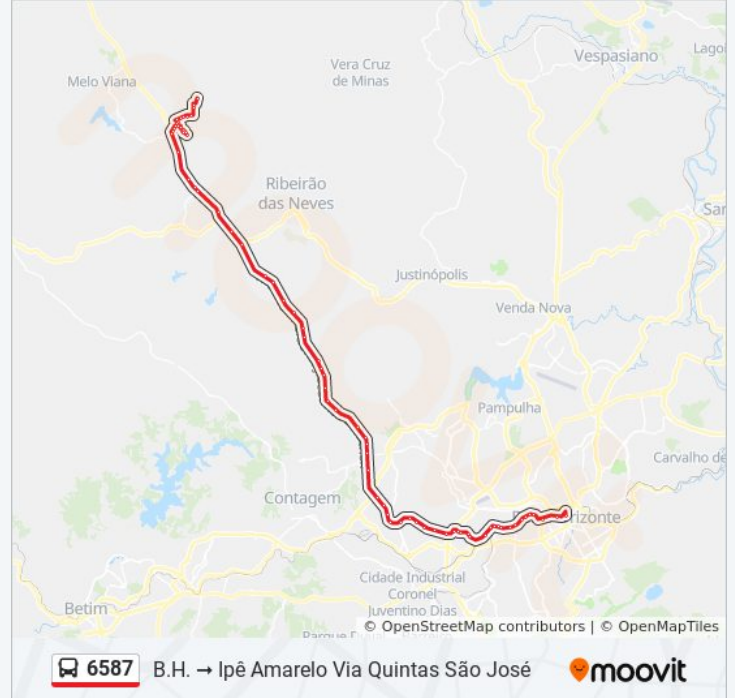

Br-040, Km 515,5 Norte

Br-040, Km 514,3 Norte

Br-040, Km 513,7 Norte

Br-040, Km 511,4 Norte | Entr. Lmg-806, Sentido
Ribeirão Das Neves

Br-040, Km 510,4 Norte

Br-040, Km 509 Norte

Br-040, Km 507,7 Norte Com Avenida Ida Jubeline

Br-040, Km 507,2 Norte | Bairro Vale Das Acácias

Br-040, Km 506,5 Norte

Br-040, Km 504,9 Norte

Br-040 (Pista Marginal), Km 503,8 Norte | Bairro Ipê Amarelo

Estrada Ipê Amarelo, 50

Estrada Ipê Amarelo, 70

Rua Treze, 175