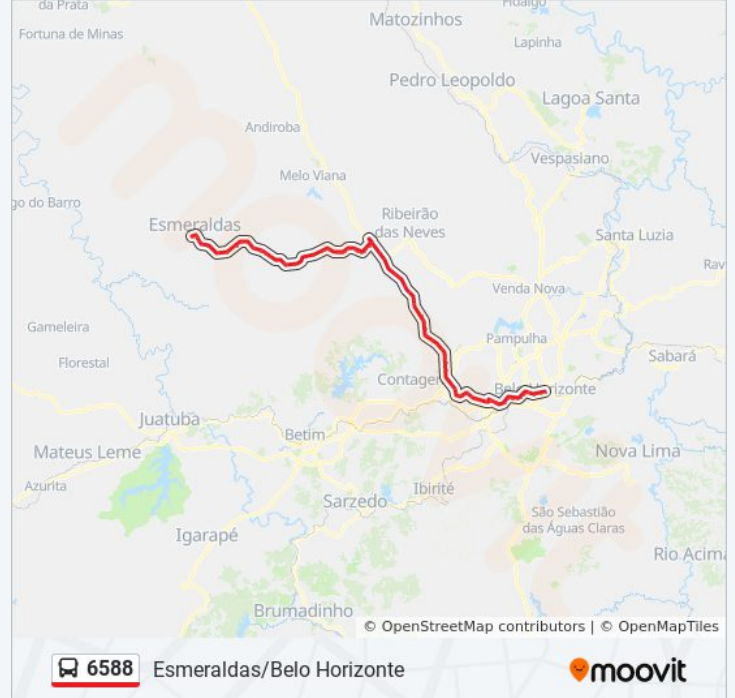

Br-040, Km 521,8 Norte

Br-040, Km 521,1 Norte

Br-040, Km 520,4 Norte

Br-040, Km 520 Norte

Br-040, Km 519,5 Norte

Br-040, Km 517,8 Norte

Br-040, Km 517,3 Norte

Br-040, Km 516,3 Norte

Br-040, Km 515,5 Norte

Br-040, Km 514,3 Norte

Br-040, Km 513,7 Norte

Br-040, Km 511,4 Norte | Entr. Lmg-806, Sentido
Ribeirão Das Neves

Br-040, Km 510,4 Norte

Br-040, Km 509,1 Sul

Av. Dionísio Gomes, 162

Av. Dionísio Gomes, 400

Av. Dionísio Gomes, 950

Av. Dionísio Gomes, 1170

Av. Dionísio Gomes, 1050

Av. Dionísio Gomes, 2152

Mg-432, Km 2,2 Oeste, 112

Mg-432, Km 2,4 Oeste

Mg-432, Km 2,7 Oeste

Mg-432, Km 3,3 Oeste

Mg-432, Km 3,7 Oeste | Bairro Santa Cecília

Mg-432, Km 4,1 Oeste | Acesso Ao Bairro São Pedro

Mg-432, Km 4,4 Oeste

Mg-432, Km 4,7 Oeste | Acesso Ao Bairro São Francisco

Mg-432, Km 5,8 Oeste

Mg-432, Km 6,2 Oeste | Bairro Floresta Encantada