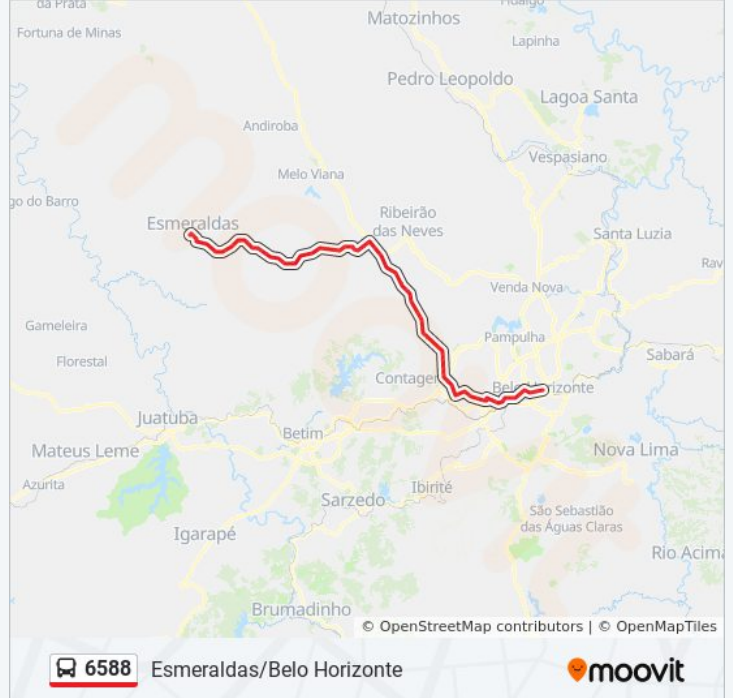

Mg-432, Km 12,6 Leste

Mg-432, Km 11,5 Leste | Acesso Ao Povoado Beira Córrego

Mg-432, Km 11,1 Leste

Mg-432, Km 10,1 Leste

Mg-432, Km 7,6 Leste

Mg-432, Km 6,6 Leste | Bairro Floresta Encantada

Mg-432, Km 6,2 Leste | Bairro Floresta Encantada

Mg-432, Km 5,8 Leste

Mg-432, Km 4,7 Leste | Acesso Ao Bairro São Francisco

Mg-432, Km 4,4 Leste

Mg-432, Km 4,1 Leste | Acesso Ao Bairro São Pedro

Mg-432, Km 3,7 Leste | Bairro Santa Cecília

Mg-432, Km 3,4 Leste

Mg-432, Km 2,6 Leste | Condomínio Nossa Fazenda

Mg-432, Km 2,4 Leste

Mg-432, Km 2,2 Leste, 65

Av. Dionísio Gomes, 1911

Av. Dionísio Gomes, 1755

Av. Dionísio Gomes, 1265

Av. Dionísio Gomes, 837

Av. Dionísio Gomes, 411

Av. Dionísio Gomes, 155

Br-040, Km 510,3 Sul

Br-040, Km 511,3 Sul | Entr. Lmg-806 Para Ribeirão Das Neves

Br-040, Km 513,6 Sul

Br-040, Km 514,2 Sul

Br-040, Km 515,5 Sul

Br-040, Km 516,2 Sul

Br-040, Km 516,5 Sul