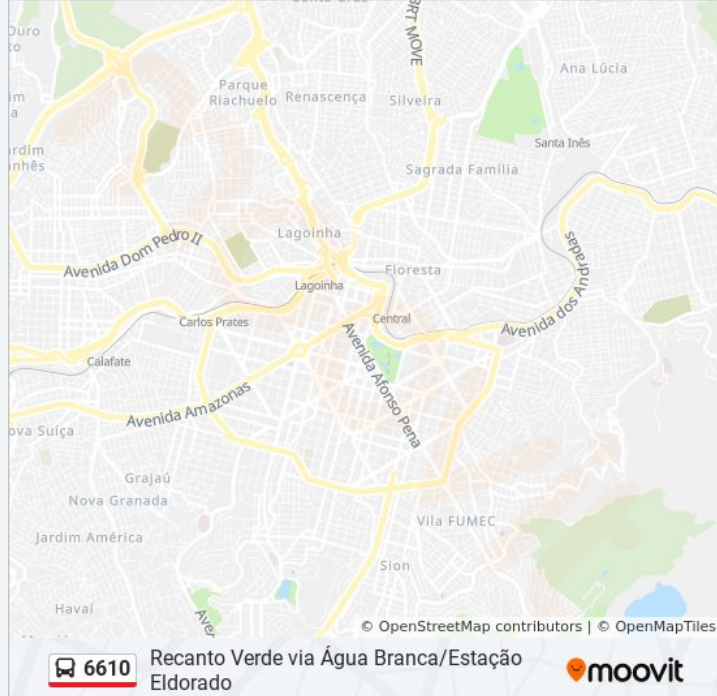

Rua Vp - 1, Nº 2335

Rua Vp - 1, Nº 2185 | Igreja Batista De Nova Contagem

Rua Vp - 1, Nº 1755 | Igreja Peniel

Rua Vp - 1 | Em Frente A Drogaria Popular

Rua Retiro Dos Imigrantes, Nº 925 | Sacolão Feirão Da Fartura

Rua Retiro Dos Imigrantes | Em Frente A Upa Vargem Das Flores

Rua Retiro Das Esmeraldas, Nº 19

Rua Rio Retiro | Em Frente A Padaria Condépan

Rua Rio Retiro, Nº 11 | Próximo Ao Trevo Do Retiro

Lmg-808, Km 8,1 Sul, 797

Lmg-808, Km 7,9 Sul | Posto Shell Retiro

Lmg-808, Km 7,4 Sul

Lmg-808, Km 6,1 Sul

Lmg-808, Km 5,8 Sul | Trevo Do Bairro Darcy Ribeiro

Lmg-808, Km 5,5 Sul

Lmg-808, Km 5,1 Sul | Sítio São Geraldo

Lmg-808, Km 4,6 Sul | Acesso Ao Bairro Tupã

Lmg-808, Km 4,1 Sul Com Alameda Campo Alegre (Sentido Contagem)

Lmg-808, Km 3,3 Sul | Quintas Do Jacuba/Radar

Lmg-808, Km 2,4 Sul | Quintas Do Jacuba/Radar

Av. Álvaro Santos, 500

Av. Álvaro Santos, 1203 | Mix Construtora

Lmg-808, Km 0,7 Sul | Entr. Estrada Chico Mendes

Rua Do Registro, 2007 | Cláudio Auto Elétrica

Rua Do Registro, 1995 | C.B.M.M.G. Praia

Rua Do Registro, 1255 | Prox. Ao Supermercado Bh Praia

Rua Do Registro, 1015 | Madeireira Hibisco

Rua Do Registro, 1585 | Em Frente Ao Oto Imóveis