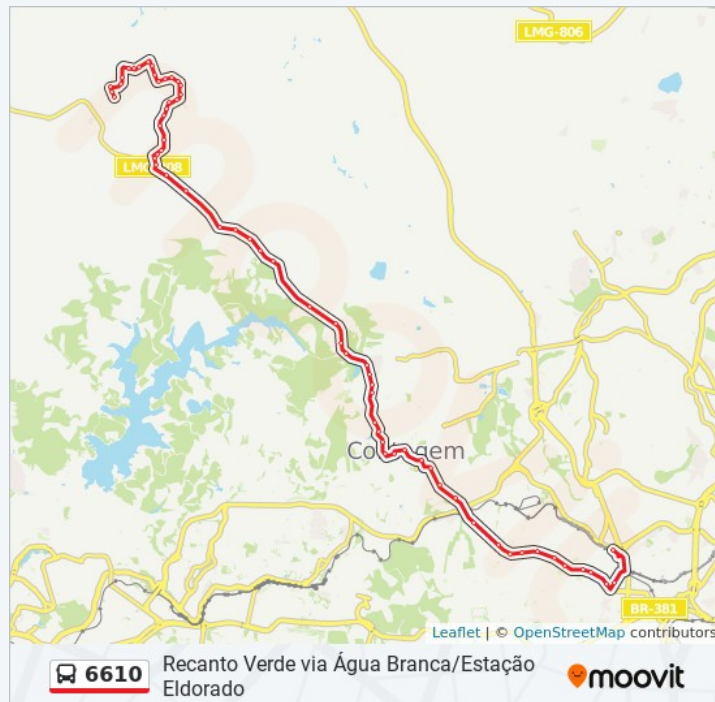

Rua Do Registro, 1780 | Restaurante Da Terezinha

Rua Do Registro, 2020 | Próximo Ao Ecoponto Praia

Lmg-808, Km 0,7 Norte | Entr. Estrada Chico Mendes

Av. Álvaro Santos, 1220

Av. Álvaro Santos, 345

Lmg-808, Km 2,5 Norte | Quintas Do Jacuba 2

Lmg-808, Km 4,1 Norte Com Alameda Campo Alegre

Lmg-808, Km 4,6 Norte | Acesso Ao Bairro Tupã

Lmg-808, Km 5,1 Norte | Sítio Capão Das Cobras

Lmg-808, Km 5,5 Norte, 35

Resumo da linha:

Lmg-808, Km 5,9 Norte | Trevo Do Bairro Icaivera