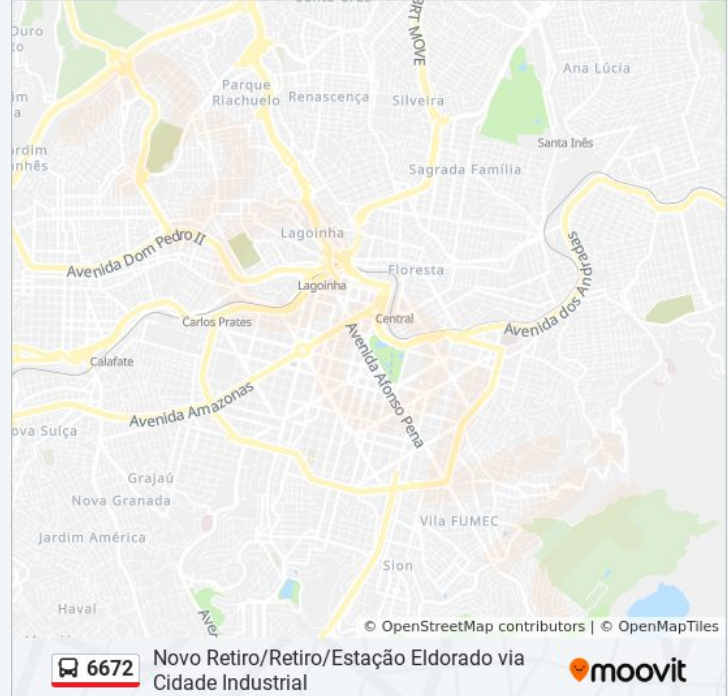

Lmg-808, Km 6,1 Sul

Lmg-808, Km 5,8 Sul | Trevo Do Bairro Darcy Ribeiro

Lmg-808, Km 5,5 Sul

Lmg-808, Km 5,1 Sul | Sítio São Geraldo

Lmg-808, Km 4,6 Sul | Acesso Ao Bairro Tupã

Lmg-808, Km 4,1 Sul Com Alameda Campo Alegre (Sentido Contagem)

Lmg-808, Km 3,3 Sul | Quintas Do Jacuba/Radar

Lmg-808, Km 2,4 Sul | Quintas Do Jacuba/Radar

Av. Álvaro Santos, 500

Av. Álvaro Santos, 1203 | Mix Construtora

Lmg-808, Km 0,7 Sul | Entr. Estrada Chico Mendes

Av. Nossa Senhora Da Conceição, 845 | Restaurante Shizuoka

Av. Nossa Senhora Da Conceição, 593

Av. Nossa Senhora Da Conceição, 387

Av. Nossa Senhora Da Conceição, 211

Rua Manoel Alves, 161

Pça. Nossa Senhora Do Rosário, 39