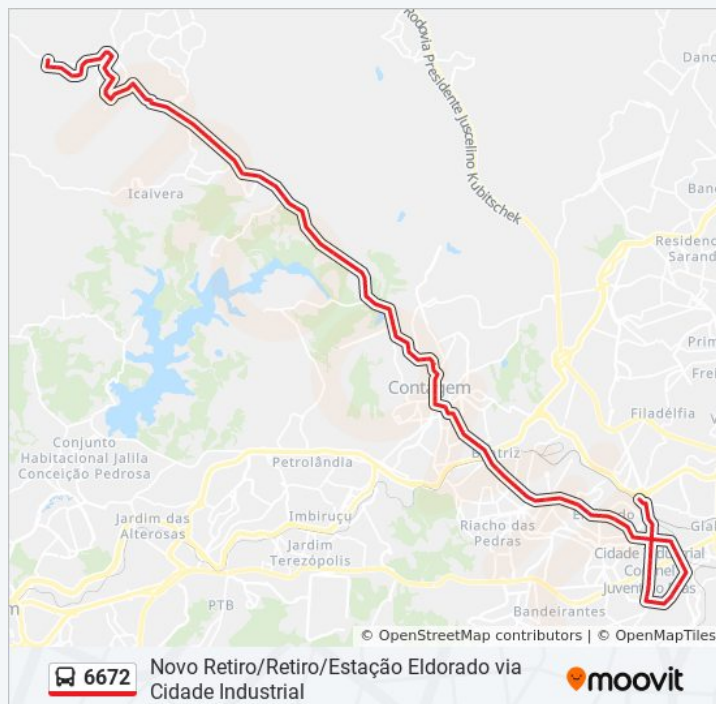

Av. João César, 2858 | Lojas Rede (Ônibus Metropolitanos)

Av. João César De Oliveira, 3142 | Auto Escola Método

Av. João César De Oliveira, 3452 | Hotel Amsterdam

Hospital Municipal Sentido Centro De Contagem

Av. João César De Oliveira, 4370 | Depois Do

Horários da linha de ônibus 6672

Tabela de horários sentido Partida Em: Estação Eldorado Novo Retiro (P.I.)

domingo	Fora de Operação
segunda-feira	16:00 - 17:50
terça-feira	16:00 - 17:50
quarta-feira	16:00 - 17:50
quinta-feira	16:00 - 17:50
sexta-feira	16:00 - 17:50
sábado	16:10 - 17:05

Informações da linha de ônibus 6672

Sentido: Partida Em: Estação Eldorado Novo Retiro (P.I.)

Paradas: 81

Duração da viagem: 90 min

Resumo da linha:

Hospital Municipal De Contagem

Av. João César De Oliveira, 4644 | Arcor (Antiga Aymoré)