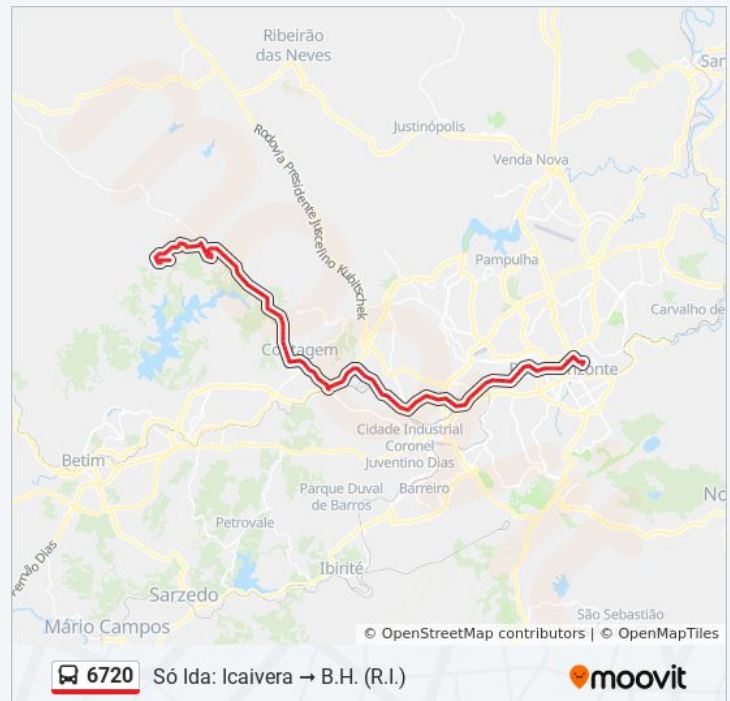

Estrada De Acesso Ao Icaivera, 542

Via Acesso Icaivera, S/N | Esquina Com A Rua Crisântemo

Estrada De Acesso Ao Icaivera, 1054 | Quadra Do Icaivera

Lmg-808, Km 7,9 Sul | Posto Shell Retiro

Lmg-808, Km 7,4 Sul

Lmg-808, Km 6,1 Sul

Lmg-808, Km 5,8 Sul | Trevo Do Bairro Darcy

Horários da linha de ônibus 6720

Tabela de horários sentido Só Ida: Icaivera B.H. (R.I.)

domingo	Fora de Operação
segunda-feira	05:30
terça-feira	05:30
quarta-feira	05:30
quinta-feira	05:30
sexta-feira	05:30
sábado	Fora de Operação

Informações da linha de ônibus 6720

Sentido: Só Ida: Icaivera B.H. (R.I.)

Paradas: 83

Duração da viagem: 79 min

Resumo da linha:

Ribeiro

Lmg-808, Km 5,5 Sul

Lmg-808, Km 5,1 Sul | Sítio São Geraldo