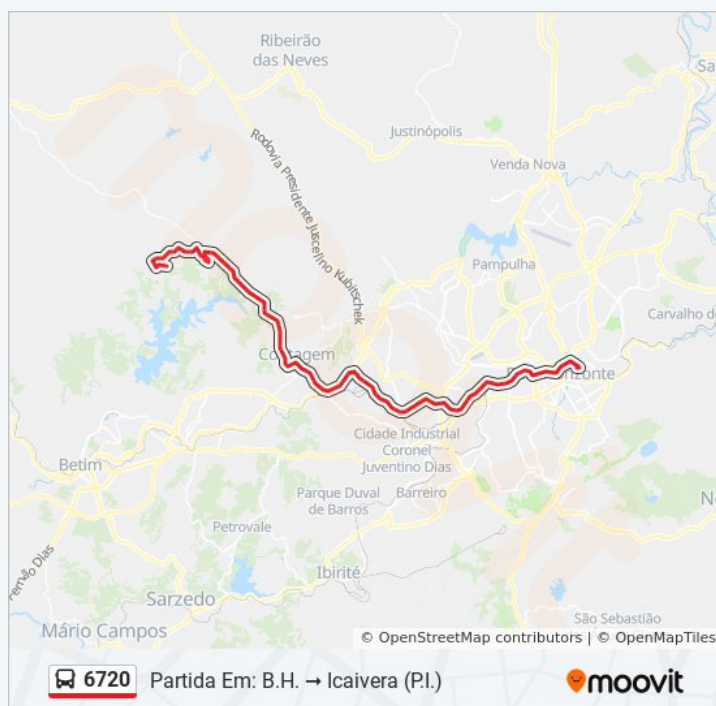

Av. Saiassu, 201 Com Rua Cayssá

Sentido: Partida Em: B.H. Icaivera (P.I.)

83 pontos

[VER OS HORÁRIOS DA LINHA](#)

Rua Dos Guaicurus, 188 | Escola De Engenharia 1

Av. Do Contorno, 43 | Restaurante Popular 2

Av. Do Contorno, 10555 | Boulevard Contorno - Asmare

Av. Teresa Cristina, 368

Av. Teresa Cristina, 634

Av. Teresa Cristina, 790

Av. Teresa Cristina, 1036

Av. Teresa Cristina, 1488

Avenida Teresa Cristina 2070

Av. Teresa Cristina, 2310 | Localiza

Av. Teresa Cristina, 2878 | Posto Petrobrás

Av. Teresa Cristina, 3000 | Minas Rural

Av. Teresa Cristina, 3200 | Pátio Bhtrans/Senai

Av. Pres. Juscelino Kubitschek, 3300

Avenida Presidente Juscelino Kubitschek 2964

Avenida Presidente Juscelino Kubitschek 3678

Av. Pres. Juscelino Kubitschek, 4200

Av. Pres. Juscelino Kubitschek, 4610

Av. Pres. Juscelino Kubitschek, 5058

Arena Mrv | Acesso Principal (Praça Do Torcedor)

Via Expressa, 6814 | Acesso A Arena Mrv

Av. Pres. Juscelino Kubitschek, 7744 | Viaduto Do Água Branca

Via Expressa De Contagem, 450 | Passarela De Acesso A Est. Eldorado

Horários da linha de ônibus 6720

Tabela de horários sentido Partida Em: B.H. Icaivera (P.I.)

domingo	Fora de Operação
segunda-feira	17:30
terça-feira	17:30
quarta-feira	17:30
quinta-feira	17:30
sexta-feira	17:30
sábado	Fora de Operação

Informações da linha de ônibus 6720

Sentido: Partida Em: B.H. Icaivera (P.I.)

Paradas: 83

Duração da viagem: 104 min

Resumo da linha: