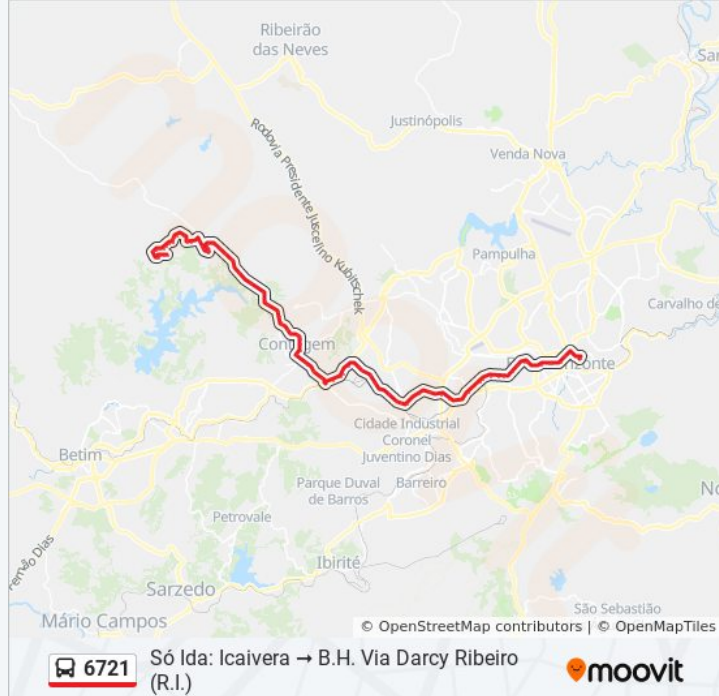

Av. Sycaba, 1238 | Casa De Carnes Icaivera

Rua Yete, 174

Rua Yete, 535

Rua Yete, 92

Rua Yete, 496

Rua Yete, 684

Av. 1, 80

Rua 8, 90

Rua 8, 1037 | Esquina Com Av. Sema

Av. Sema, 1252

Rua 16, 189

Rua Geraldo Magela Belém, 4

Rua Stela Diniz Macedo, 80

Rua Raimundo Soares Diniz, 135

Rua Raimundo Soares Diniz, 25

Rua Stela Diniz Macedo, 725

Rua Milton Alves Do Vale, 163

Rua Milton Alves Do Vale, 53

Lmg-808, Km 5,8 Sul | Trevo Do Bairro Darcy Ribeiro

Lmg-808, Km 5,5 Sul

Lmg-808, Km 5,1 Sul | Sítio São Geraldo

Lmg-808, Km 4,6 Sul | Acesso Ao Bairro Tupã

Lmg-808, Km 4,1 Sul Com Alameda Campo Alegre (Sentido Contagem)

Lmg-808, Km 3,3 Sul | Quintas Do Jacuba/Radar

Lmg-808, Km 2,4 Sul | Quintas Do Jacuba/Radar

Av. Álvaro Santos, 500

Av. Álvaro Santos, 1203 | Mix Construtora

Lmg-808, Km 0,7 Sul | Entr. Estrada Chico Mendes

Rua Do Registro, 2007 | Cláudio Auto Elétrica

Rua Do Registro, 1995 | C.B.M.M.G. Praia

Rua Do Registro, 1255 | Prox. Ao Supermercado Bh Praia