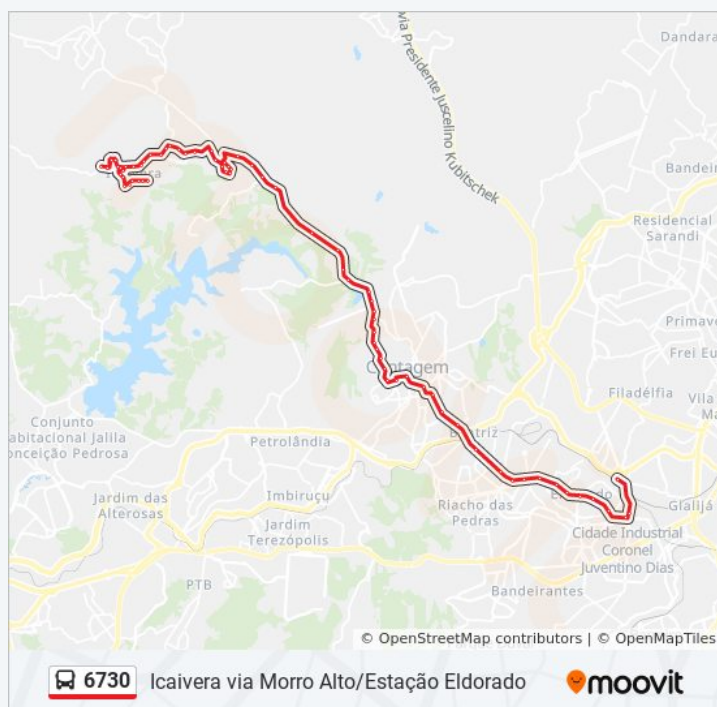

Tabela de horários sentido Partida Em: Estação Eldorado Icaivera (P.I.)

Domingo	Fora de Operação
Segunda-feira	16:00 - 17:30
Terça-feira	16:00 - 17:30
Quarta-feira	16:00 - 17:30
Quinta-feira	16:00 - 17:30
Sexta-feira	16:00 - 17:30
Sábado	Fora de Operação

Informações da linha de ônibus 6730

Sentido: Partida Em: Estação Eldorado Icaivera (P.I.)

Paradas: 76

Duração da viagem: 80 min

Resumo da linha:

Xapuri

Rua Do Registro, 1018 | Esquina Com A Rua Francisco De Paula Filho