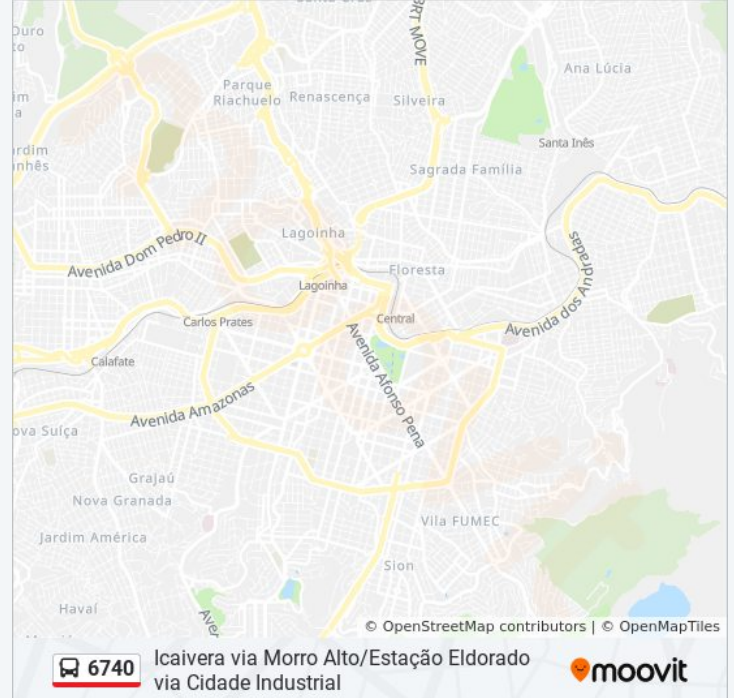

Rua Stela Diniz Macedo, 725

Rua Milton Alves Do Vale, 163

Rua Milton Alves Do Vale, 53

Lmg-808, Km 5,8 Sul | Trevo Do Bairro Darcy Ribeiro

Lmg-808, Km 5,5 Sul

Lmg-808, Km 5,1 Sul | Sítio São Geraldo

Lmg-808, Km 4,6 Sul | Acesso Ao Bairro Tupã

Lmg-808, Km 4,1 Sul Com Alameda Campo Alegre (Sentido Contagem)

Lmg-808, Km 3,3 Sul | Quintas Do Jacuba/Radar

Lmg-808, Km 2,4 Sul | Quintas Do Jacuba/Radar

Av. Álvaro Santos, 500

Av. Álvaro Santos, 1203 | Mix Construtora

Lmg-808, Km 0,7 Sul | Entr. Estrada Chico Mendes

Rua Do Registro, 2007 | Cláudio Auto Elétrica

Rua Do Registro, 1995 | C.B.M.M.G. Praia

Rua Do Registro, 1255 | Prox. Ao Supermercado Bh Praia

Rua Do Registro, 1015 | Madeireira Hibisco

Rua Do Registro, 1585 | Em Frente Ao Oto Imóveis

Rua Do Registro, 905 | Esquina Com A Rua Minas Novas

Rua Do Registro, 801 | Próximo A Rua Belo Horizonte

Rua Do Registro, 535 | Esquina Com A Rua Esmeraldas