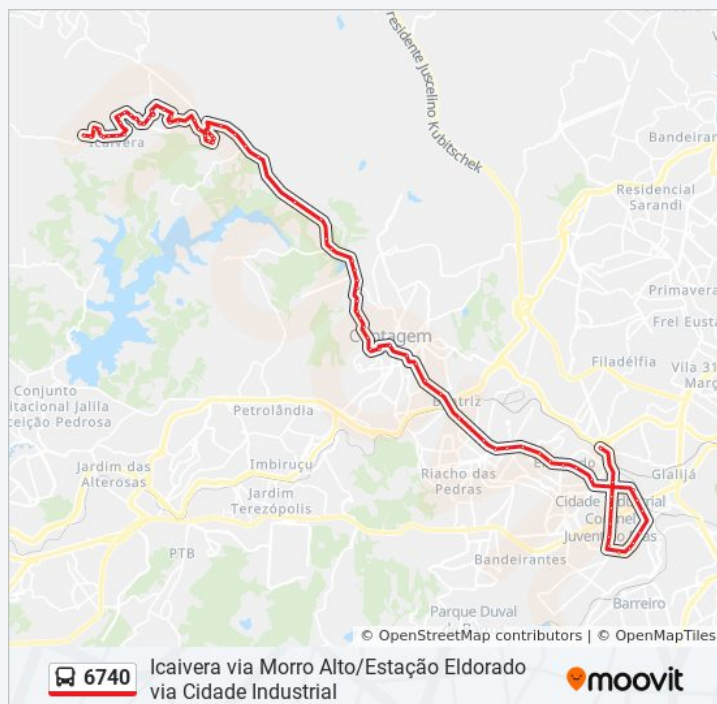

Rua Pres. Kennedy, 1227 | Justiça Do Trabalho

Rua Pelegrino De Paula Ferreira, 67

Rua Do Registro, 32 | Inss

Rua Do Registro, 300 | Faculdade Única

Rua Do Registro, 562 | Esquina Com A Rua
Francisco Alves

Paradas: 79

Duração da viagem: 118 min

Resumo da linha:

Rua Do Registro, 798 | Padaria Da Vovó

Rua Do Registro, 900 | Próximo Ao Residencial Xapuri

Rua Do Registro, 1018 | Esquina Com A Rua Francisco De Paula Filho