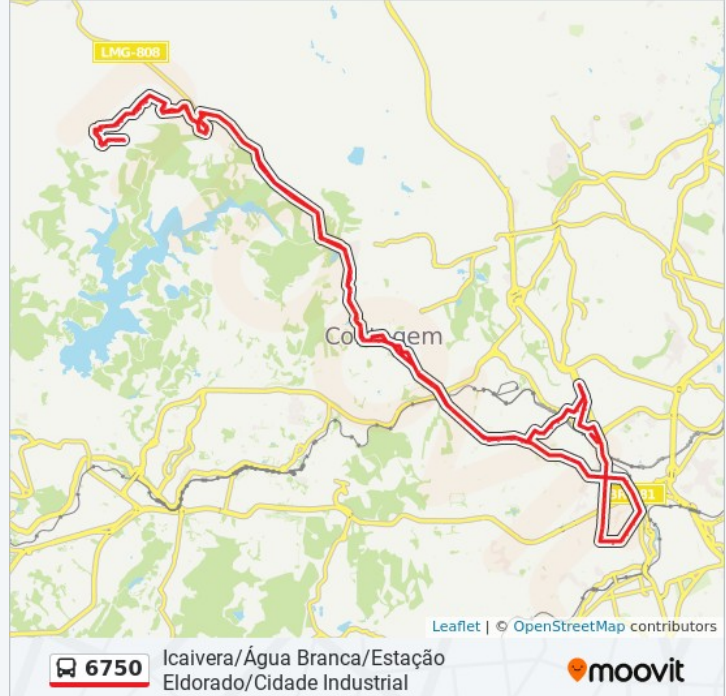

Rua 8, 1037 | Esquina Com Av. Sema

Av. Sema, 1252

Rua 16, 189

Rua Geraldo Magela Belém, 4

Rua Stela Diniz Macedo, 80

Rua Raimundo Soares Diniz, 135

Rua Raimundo Soares Diniz, 25

Rua Stela Diniz Macedo, 725

Rua Milton Alves Do Vale, 163

Rua Milton Alves Do Vale, 53

Lmg-808, Km 5,8 Sul | Trevo Do Bairro Darcy
Ribeiro

Lmg-808, Km 5,5 Sul

Lmg-808, Km 5,1 Sul | Sítio São Geraldo

Lmg-808, Km 4,6 Sul | Acesso Ao Bairro Tupã

Lmg-808, Km 4,1 Sul Com Alameda Campo
Alegre (Sentido Contagem)

Lmg-808, Km 3,3 Sul | Quintas Do Jacuba/Radar

Lmg-808, Km 2,4 Sul | Quintas Do Jacuba/Radar

Av. Álvaro Santos, 500

Av. Álvaro Santos, 1203 | Mix Construtora

Lmg-808, Km 0,7 Sul | Entr. Estrada Chico
Mendes

Rua Do Registro, 2007 | Cláudio Auto Elétrica

Rua Do Registro, 1995 | C.B.M.M.G. Praia

Rua Do Registro, 1255 | Prox. Ao Supermercado
Bh Praia

Rua Do Registro, 1015 | Madeireira Hibisco

Rua Do Registro, 1585 | Em Frente Ao Oto
Imóveis

Rua Do Registro, 905 | Esquina Com A Rua
Minas Novas

Rua Do Registro, 801 | Próximo A Rua Belo
Horizonte

Rua Do Registro, 535 | Esquina Com A Rua
Esmeraldas