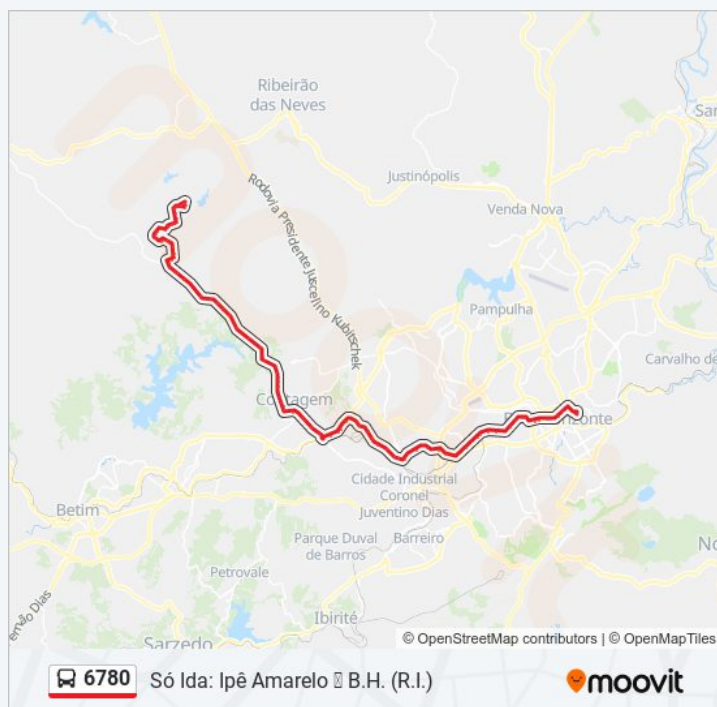

Rua Rio Retiro, Nº 11 | Próximo Ao Trevo Do Retiro

Lmg-808, Km 8,1 Sul, 797

sexta-feira

06:25

sábado

Fora de Operação

Informações da linha de ônibus 6780

Sentido: Só Ida: Ipê Amarelo B.H. (R.I.)

Paradas: 94

Duração da viagem: 100 min

Resumo da linha:

Lmg-808, Km 7,9 Sul | Posto Shell Retiro

Lmg-808, Km 7,4 Sul

Lmg-808, Km 6,1 Sul

Lmg-808, Km 5,8 Sul | Trevo Do Bairro Darcy Ribeiro

Lmg-808, Km 5,5 Sul