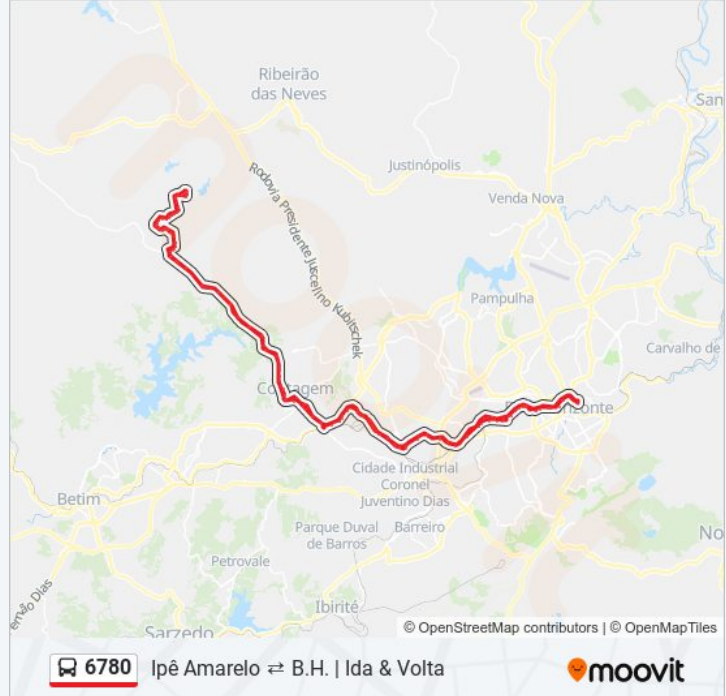

Rua Vp - 2, Nº 1908 | Próximo A Igreja Do Evangelho Quadrangular

Rua Vp - 2, 1757 | Supermercado Ki-Barato

Rua Vp - 2, Nº 533

Rua Vc - 3 | Atrás Da Ubs Vila Renascer

Rua Vc - 3, Nº 170 | E. E. Nova Contagem

Rua Ápio Cardoso, Nº 186 | Lanchonete Açáidera

Rua Ápio Cardoso, Nº 113 | Açougue Frigo-Di

Rua Vp - 1 | Em Frente A Drogaria Popular

Rua Retiro Dos Imigrantes, Nº 925 | Sacolão Feirão Da Fatura

Rua Retiro Dos Imigrantes | Em Frente A Upa Vargem Das Flores

Rua Retiro Das Esmeraldas, Nº 19

Rua Rio Retiro | Em Frente A Padaria Condépan

Rua Rio Retiro, Nº 11 | Próximo Ao Trevo Do Retiro

Lmg-808, Km 8,1 Sul, 797

Lmg-808, Km 7,9 Sul | Posto Shell Retiro

Lmg-808, Km 7,4 Sul

Lmg-808, Km 6,1 Sul

Lmg-808, Km 5,8 Sul | Trevo Do Bairro Darcy Ribeiro

Lmg-808, Km 5,5 Sul

Lmg-808, Km 5,1 Sul | Sítio São Geraldo

Lmg-808, Km 4,6 Sul | Acesso Ao Bairro Tupã

Lmg-808, Km 4,1 Sul Com Alameda Campo Alegre (Sentido Contagem)

Lmg-808, Km 3,3 Sul | Quintas Do Jacuba/Radar

Lmg-808, Km 2,4 Sul | Quintas Do Jacuba/Radar

Av. Álvaro Santos, 500

Av. Álvaro Santos, 1203 | Mix Construtora

Lmg-808, Km 0,7 Sul | Entr. Estrada Chico Mendes

Rua Do Registro, 2007 | Cláudio Auto Elétrica

Rua Do Registro, 1995 | C.B.M.M.G. Praia

Rua Do Registro, 1255 | Prox. Ao Supermercado Bh Praia