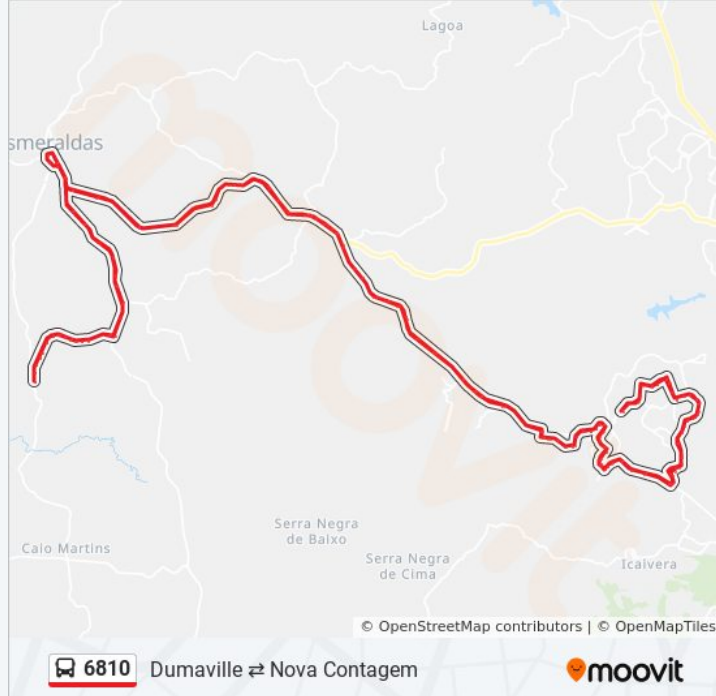

Mg-060, Km 69,7 Norte

Rua Joaquim Lemos Filho, 197

Rua Expedicionários, 199

Rua Elizeu Alves Vieira, 200

Rua São José, 59

Rua Joaquim Lemos Filho, 198

Mg-432, Km 22,5 Leste

Mg-432, Km 21,8 Leste

Av. Esmeraldas, 131

Av. Sadi Alves Vieira, 30 | Praça Santo Antônio -
Caracóis De Baixo

Av. Sadi Alves Vieira, 250

Lmg-808, Km 8,3 Sul | Entr. Mg-432

Lmg-808, Km 20,8 Sul

Lmg-808, Km 20,1 Sul

Lmg-808, Km 19,8 Sul

Lmg-808, Km 19,2 Sul

Lmg-808, Km 18,9 Sul

Lmg-808, Km 18,5 Sul

Lmg-808, Km 18 Sul

Lmg-808, Km 17,4 Sul

Lmg-808, Km 16,7 Sul

Lmg-808, Km 15,7 Sul | Condomínio Topázio

Lmg-808, Km 15,2 Sul

Lmg-808, Km 15 Sul

Lmg-808, Km 14,3 Sul | Acesso Aos
Condomínios Recanto Da Serra E Turmalina

Rua Lírio-Dos-Vales, 4 | Ponto Final Das Linhas
6660, 6670, 6672 E 6690

Rua Lírio-Dos-Vales, 264

Rua Lírio-Dos-Vales, 400