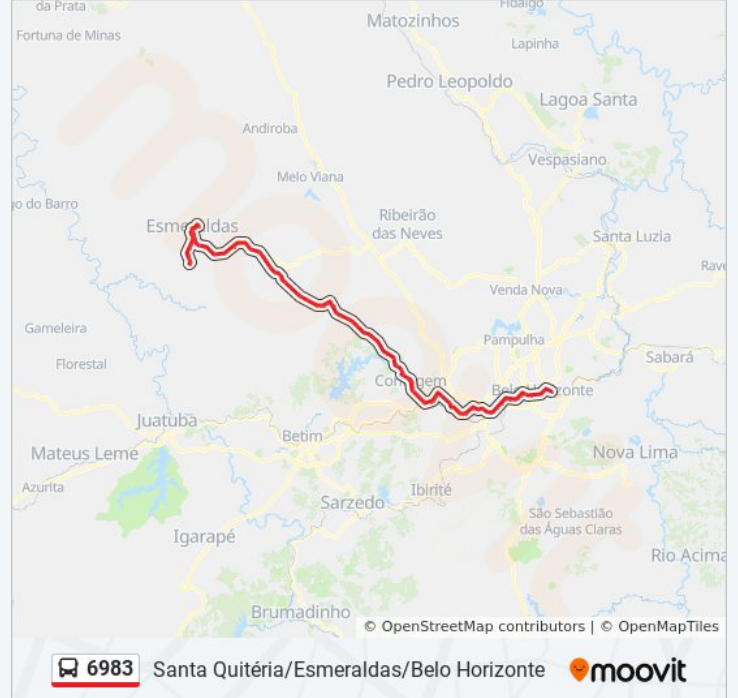

Rua Maria Da Conceição De São José, 281

Rua Maria Da Conceição De São José, 141

Pça. Nossa Senhora Do Rosário, 160

Av. Nossa Senhora Da Conceição, 68

Av. Nossa Senhora Da Conceição, 290

Av. Nossa Senhora Da Conceição, 600

Av. Nossa Senhora Da Conceição, 780

Av. Nossa Senhora Da Conceição, 630

Av. Nossa Senhora Da Conceição, 1232

Rua Do Registro, 1164 | Posto Praia - Ipiranga

Rua Do Registro, 1420 | Em Frente Ao Supermercado Bh Praia

Rua Do Registro, 1780 | Restaurante Da Terezinha

Rua Do Registro, 2020 | Próximo Ao Ecoponto Praia

Lmg-808, Km 0,7 Norte | Entr. Estrada Chico Mendes

Av. Álvaro Santos, 1220

Av. Álvaro Santos, 345

Lmg-808, Km 2,5 Norte | Quintas Do Jacuba 2

Lmg-808, Km 4,1 Norte Com Alameda Campo Alegre

Lmg-808, Km 4,6 Norte | Acesso Ao Bairro Tupã

Lmg-808, Km 5,1 Norte | Sítio Capão Das Cobras

Lmg-808, Km 5,5 Norte, 35

Lmg-808, Km 5,9 Norte | Trevo Do Bairro Icaivera