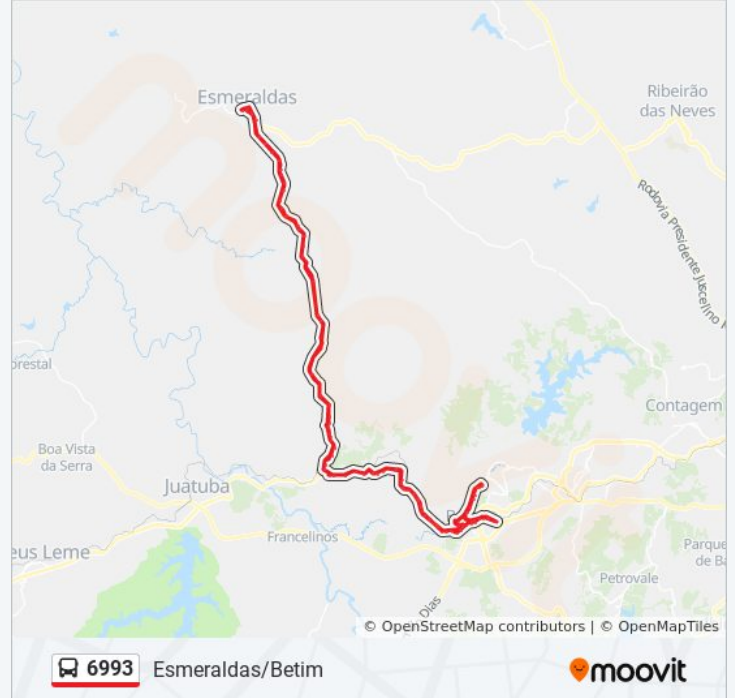

Mg-060, Km 62 Sul

Mg-060, Km 60,4 Sul

Mg-060, Km 58,5 Sul | Acesso A Caio Martins

Mg-060, Km 58,1 Sul

Mg-060, Km 54,9 Sul

Mg-060 | Entrada Para O Santo Afonso

Mg-060, Km 52,8 Sul

Mg-060, Km 52,3 Sul

Mg-060, Km 51,8 Sul

Mg-060, Km 51,5 Sul

Mg-060, Km 51,2 Sul

Mg-060, Km 50,8 Sul

Mg-060, Km 50,3 Sul

Mg-060, Km 49,8 Sul

Mg-060, Km 49,2 Sul | Acesso A Pimentas

Mg-060, Km 48,9 Sul

Av. Amazonas, 220

Av. Amazonas, 15

Av. Amazonas, 10000 | Clube Do Servidor

Mg-050, Km 46,9 Leste

Mg-050, Km 46,5 Leste

Mg-050, Km 45,9 Leste

Mg-050, Km 45,6 Leste

Mg-050, Km 45,2 Leste

Mg-050, Km 44,6 Leste

Av. Amazonas, 6549

Rodovia Mg 050, 5281

Av. Amazonas, 5515

Av. Amazonas, 5101 | Cemitério Parque Da Cachoeira

Av. Amazonas, 4855

Av. Amazonas, 4745

Av. Amazonas, 4465