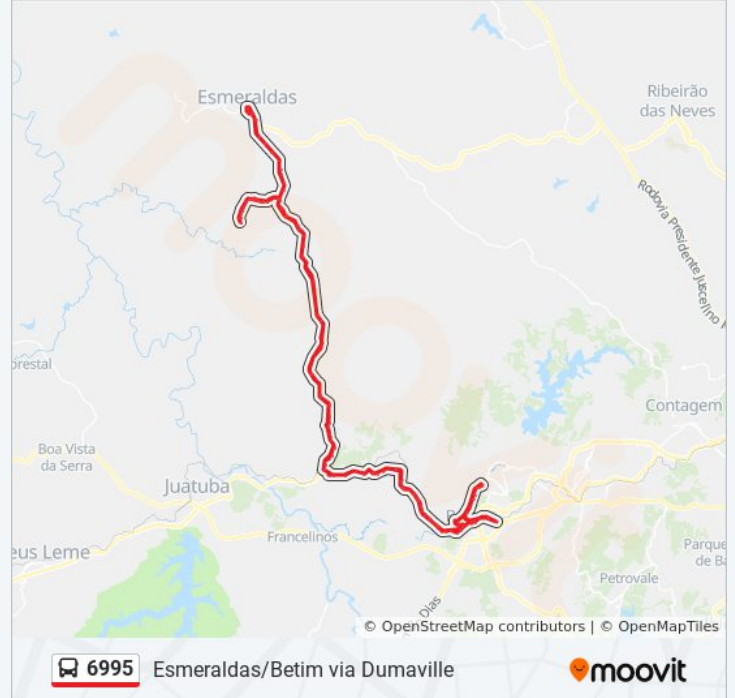

Rua Santa Rita, 145 (Sentido Esmeraldas)

Mg-060, Km 65,7 Sul | Acesso Ao Bairro
Dumaville

Mg-060, Km 65,2 Sul

Mg-060, Km 64,7 Sul

Mg-060, Km 63,8 Sul

Mg-060, Km 63,6 Sul

Mg-060, Km 63,1 Sul

Mg-060, Km 62,5 Sul

Mg-060, Km 62 Sul

Mg-060, Km 60,4 Sul

Mg-060, Km 58,5 Sul | Acesso A Caio Martins

Mg-060, Km 58,1 Sul

Mg-060, Km 54,9 Sul

Mg-060 Km-53,6 | Oposto A Entrada Para O Santo Afonso

Mg-060, Km 52,9 Norte

Mg-060, Km 52,3 Sul