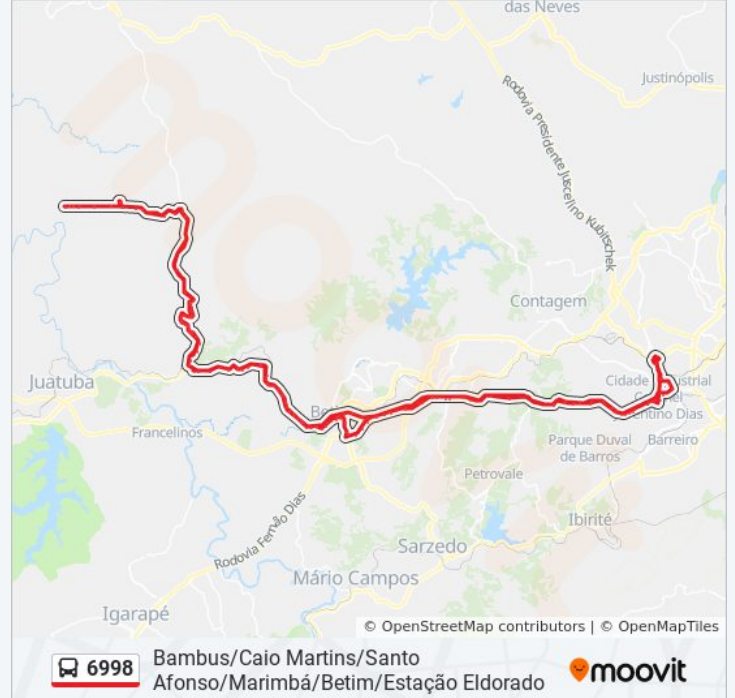

Rua Goiânia, 56

Rua Mons. Horta, 109

Rua Mons. Horta, 595

Rua Mons. Horta, 445

Rua Mons. Horta, 217

Rua Santo Afonso, 376

Rua Santo Afonso, 550

Rua Boa Vista, 96

Rua Manaus, 350

Rua Montes Claros, 685

Rua Montes Claros, 521

Rua Montes Claros, 331

Rua Álvaro Da Silveira, 645

Rua Álvaro Da Silveira, 205

Rua Monte Carmelo, 95

Rua Monte Carmelo, 25

Mg-060, Km 50,8 Sul

Mg-060, Km 50,3 Sul

Mg-060, Km 49,8 Sul

Mg-060, Km 49,2 Sul | Acesso A Pimentas

Mg-060, Km 48,9 Sul

Av. Amazonas, 220

Av. Amazonas, 15

Av. Amazonas, 10000 | Clube Do Servidor

Mg-050, Km 46,9 Leste

Mg-050, Km 46,5 Leste

Mg-050, Km 45,9 Leste

Mg-050, Km 45,6 Leste

Mg-050, Km 45,2 Leste

Mg-050, Km 44,6 Leste

Av. Amazonas, 6549

Rodovia Mg 050, 5281

Av. Amazonas, 5515