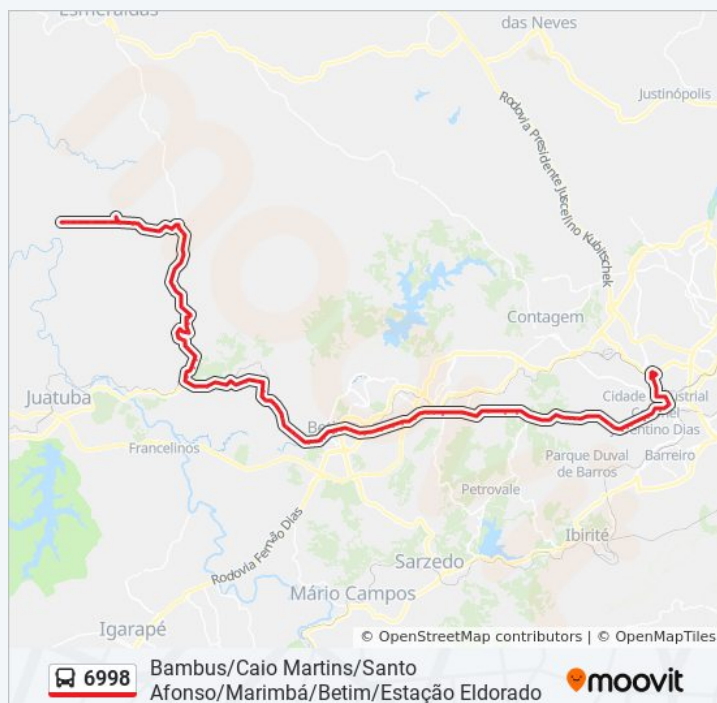

domingo	Fora de Operação
segunda-feira	18:35
terça-feira	18:35
quarta-feira	18:35
quinta-feira	18:35
sexta-feira	18:35
sábado	Fora de Operação

Informações da linha de ônibus 6998

Sentido: Só Ida: Estação Eldorado Bambus/Caio Martins Via Santo Afonso

Paradas: 101

Duração da viagem: 128 min

Resumo da linha:

Posto Br Pentágono

Passarela De Acesso A Sada/Fiat Portarias 5, 4 E
3 Sentido São Paulo

Br-381 Km 488 | Simpro/Codeme Atrás Da Teksid

Viaduto Do Ptb Sentido Shopping Partage/São
Paulo