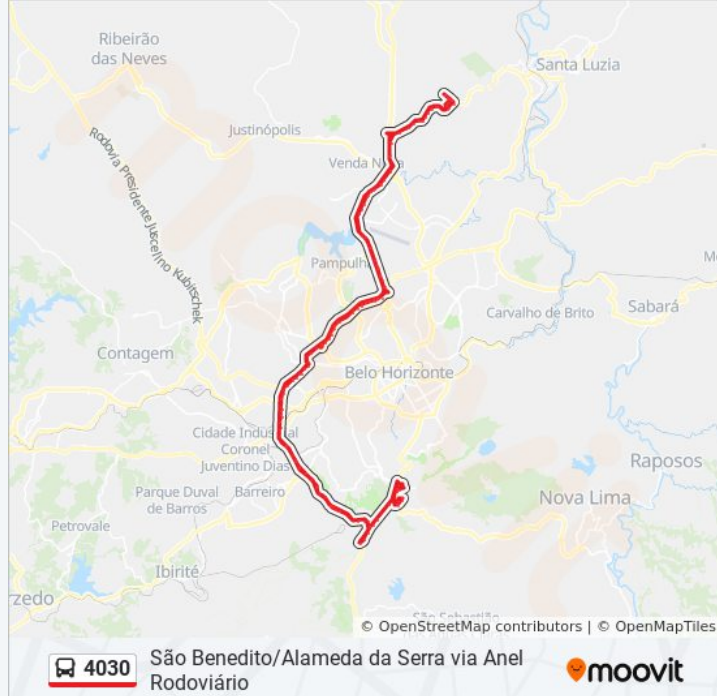

Avenida Antônio Carlos, 6387 | Liberdade

Avenida Antônio Carlos, 4303 | Movida

Avenida Antônio Carlos, 3837 | Depois Do Corpo De Bombeiros

Anel Rdv. Celso Mello Azevedo, 17611

Anel Rodoviário, 17391 | Polipeças

Anel Rodoviário, 2800 | Casa Da Lingerie

Rodovia Anel Rodoviario, 16961 | Hidropeças

Anel Rdv. Celso Mello Azevedo, 16681

Trevo Shopping Del Rey | Oposto Ao Shopping

Anel Rdv. Celso Mello Azevedo, 15111

Anel Rdv. Celso Mello Azevedo, 14849

Anel Rdv. Celso Mello Azevedo, 11299

Anel Rdv. Celso Mello Azevedo, 10871

Anel Rdv. Celso Mello Azevedo, 10371

Anel Rdv. Celso Mello Azevedo, 10121

Anel Rodoviario, 9771 | Apaiel Diesel Auto Peças (Acesso A Arena Mrv Pela Rua Emerenciana)