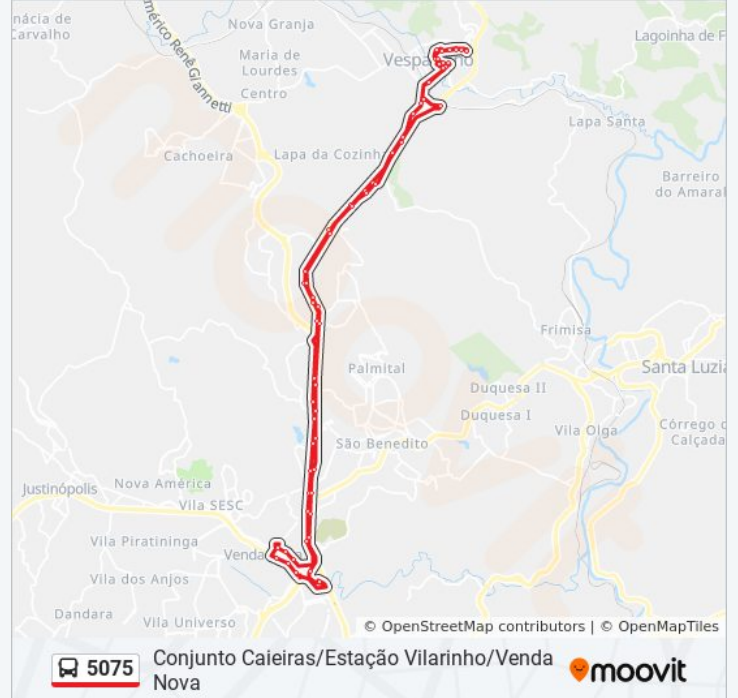

Av. Das Nascentes, 555

Av. Das Nascentes, 345

Rua Joaquim Martins, 120

Rua Januário Martins, 380

Rua Januário Martins, 558

Av. Adélia Issa, 1205

Rua Tiradentes, 85

Rua Afonso Pena, 482

Rua Padre Pedro Pinto, 645 | Praça Da Matriz (Exceto Suplementar)

Rua Padre Pedro Pinto, 281 | Antes Do Life Plus

Terminal Vilarinho | Move Metropolitano - Setor Norte, Plataforma C4

Rod Papa Joao Paulo II 240

Mg-010, Km 13,1 Norte | Cemitério Bosque Da Esperança

Mg-010, Km 13.8 | Strada Fiat/Car Big

Mg-010 Km 14.3 | Trevo São Benedito

Mg-010, Km 15 Norte | Trincheira Oscar Niemeyer

Mg-010, Km 16 Norte | Acesso À Cidade Administrativa/Bairro Canaã

Mg-010 Km 16.7 | Trevo Do Bairro Morro Alto

Mg-010 Km 17.4 | Passarela De Acesso Ao Gávea 2 Antes Do Posto Ale

Mg-010, Km 18,2 Norte | Acesso Ao Bairro Santa Clara

Mg-010, Km 18,6 Norte

Mg-010, Km 19 Norte | Acesso À Vila Esportiva