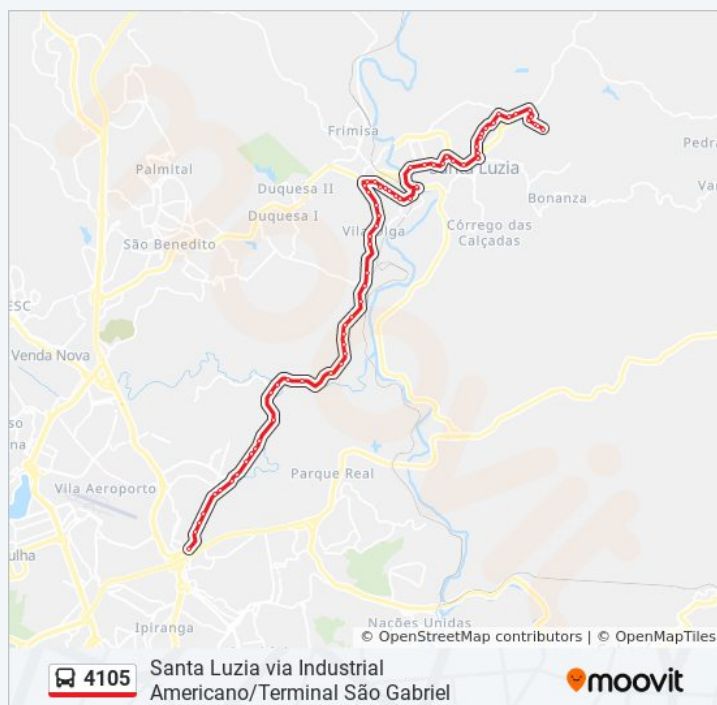

Av. Das Indústrias, 1011

Av. Das Indústrias, 733

Av. Das Indústrias, 331

Av. Das Indústrias, 37

Rua Rio Das Velhas, 615

Rua Rio Das Velhas, 375

Rua Alto Do Tanque, 228

Rua Alto Do Tanque, 310

Informações da linha de ônibus 4105

Sentido: Só Ida: Terminal São Gabriel Industrial Americano (R.I.)

Paradas: 66

Duração da viagem: 52 min

Resumo da linha:

Rua Alto Do Tanque, 534

Rua Alto Do Tanque, 724

Rua Alto Do Tanque, 810