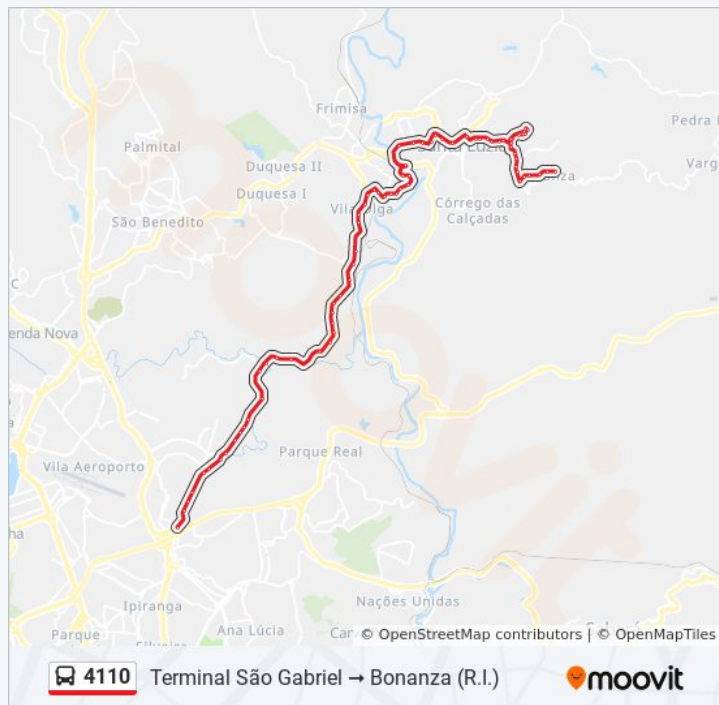

Av. Risoleta Neves, 1030

Av. Risoleta Neves, 1328

Av. Risoleta Neves, 1816

Av. Risoleta Neves, 2050

Av. Risoleta Neves, 2474

Av. Risoleta Neves, 123

Mg-020, Km 11 Norte

Mg-020, Km 11,3 Norte

Mg-020, Km 11,6 Norte

Mg-020, Km 11,8 Norte

Mg-020, Km 12,4 Norte

Mg-020, Km 13,3 Norte

Mg-020, Km 13,6 Norte

Mg-020, Km 14 Norte

Mg-020, Km 14,4 Norte | Estação De Tratamento De Esgoto Do Onça - Ete Onça

Mg-020, Km 15,4 Norte

Mg-020, Km 16 Norte

Mg-020, Km 16,3 Norte

Av. Das Indústrias, 5055

Av. Das Indústrias, 4727

Av. Das Indústrias, 4369

Av. Das Indústrias, 4117

Av. Das Indústrias, 3651 | Cifarma

Av. Das Indústrias, 3105

Av. Das Indústrias, 3055 | Megaspaces

Av. Das Indústrias, 1795

Av. Das Indústrias, 1607

Av. Das Indústrias, 1295

Av. Das Indústrias, 1025

Rua Sabará, 236

Rua Lagoa Santa, 420

Rua Alto Do Tanque, 1495

Quinta-feira

18:48

Sexta-feira

Fora de Operação

Sábado

Fora de Operação

Informações da linha de ônibus 4110

Sentido: Terminal São Gabriel → Bonanza (R.I.)

Paradas: 76

Duração da viagem: 68 min

Resumo da linha: