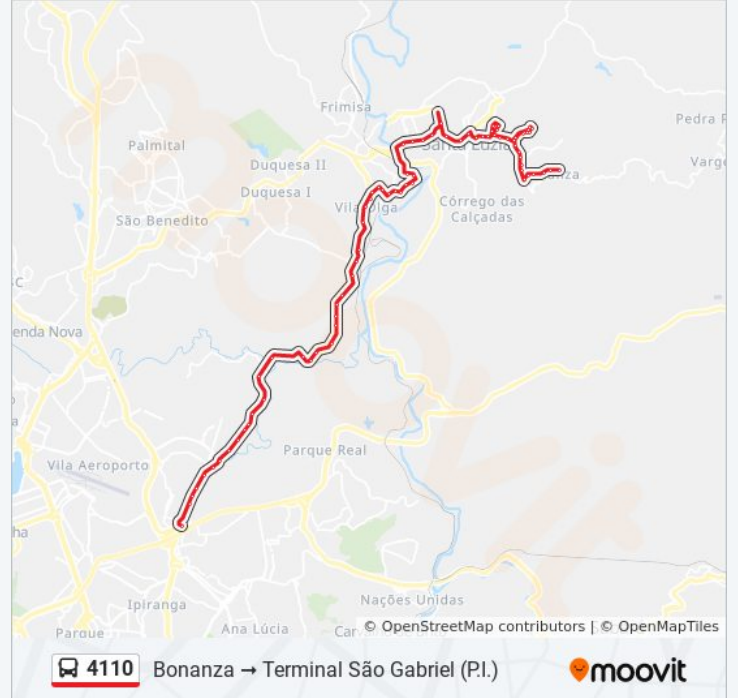

Rua Francisco Viana Santos, 901

Rua 15 De Novembro, 596

Rua 15 De Novembro, 155

Rua 12 De Outubro, 104

Rua 7 De Setembro, 26

Av. Álvares Cabral, 387

Rua Irmãos Kennedy, 263

Rua Francisco Viana Santos, 317

Rua Francisco Viana Santos, 173

Rua Francisco Viana Santos, 19

Av. Raul Teixeira Da Costa Sobrinho, 289

Av. Raul Teixeira Da Costa Sobrinho, 101 |
Hospital Municipal

Av. Raul Teixeira Da Costa Sobrinho, 408

Av. Raul Teixeira Da Costa Sobrinho, 840

Rua José Silvino Teixeira De Melo, 135

Rua Do Carmo, 833

Rua Do Carmo, 477

Rua Do Carmo, 305

Rua Baldim, 114

Rua Baldim, 162

Rua Baldim, 638

Rua Baldim, 782

Rua Baldim, 996

Rua Baldim, 1130

Rua Alto Do Tanque, 1546

Rua Lagoa Santa, 405

Rua Sabará, 225

Rua Sabará, 12

Av. Das Indústrias, 1176

Av. Das Indústrias, 1450

Av. Das Indústrias, 1930

Av. Das Indústrias, 3000 | Megaspace