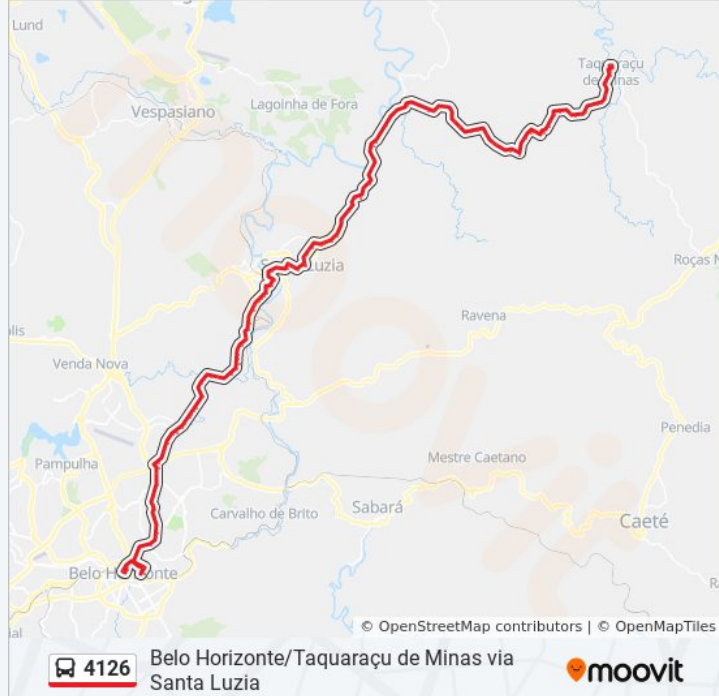

Av. Risoleta Neves, 123

Mg-020, Km 11 Norte

Mg-020, Km 11,3 Norte

Mg-020, Km 11,6 Norte

Mg-020, Km 11,8 Norte

Mg-020, Km 12,4 Norte

Mg-020, Km 13,3 Norte

Mg-020, Km 13,6 Norte

Av. Das Indústrias, 4369

Av. Das Indústrias, 4117

Av. Das Indústrias, 3651 | Cifarma

Av. Das Indústrias, 3105

Av. Das Indústrias, 3055 | Megaspace

Rua Alto Do Tanque, 2525

Rua Alto Do Tanque, 2225

Rua Alto Do Tanque, 1877