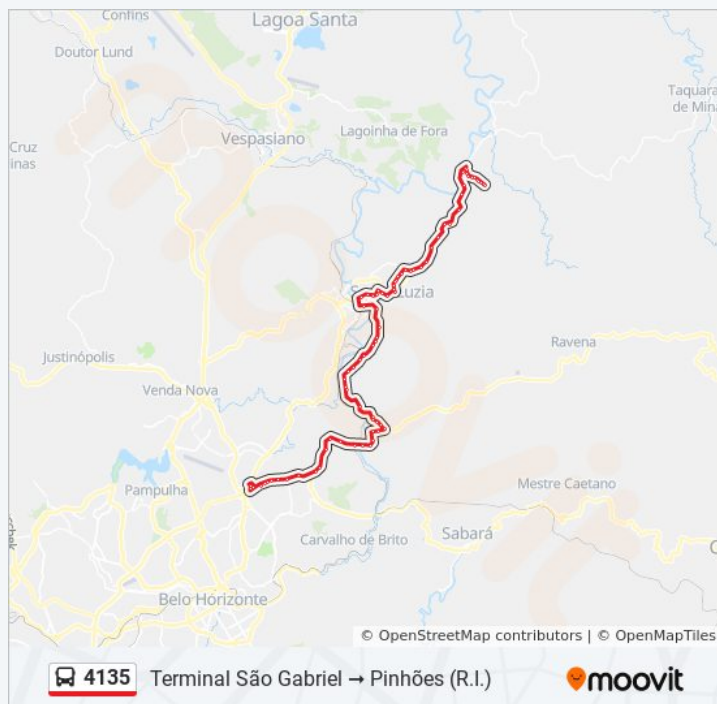

Av. Beira-Rio, 2001 | Ac. Córrego Das Calçadas

Informações da linha de ônibus 4135

Sentido: Terminal São Gabriel → Pinhões (R.I.)

Paradas: 77

Duração da viagem: 96 min

Resumo da linha:

Av. Dr. Vicente Araújo, 1117

Av. Dr. Vicente Araújo, 575

Rua Do Carmo, 310

Rua Do Carmo, 636

Rua Do Carmo, 1592

Rua Silva Jardim, 88

Rua Silva Jardim, 316

Av. Raul Teixeira Da Costa Sobrinho, 407

Av. Raul Teixeira Da Costa Sobrinho, 125 |
Hospital Municipal (Lado Oposto)