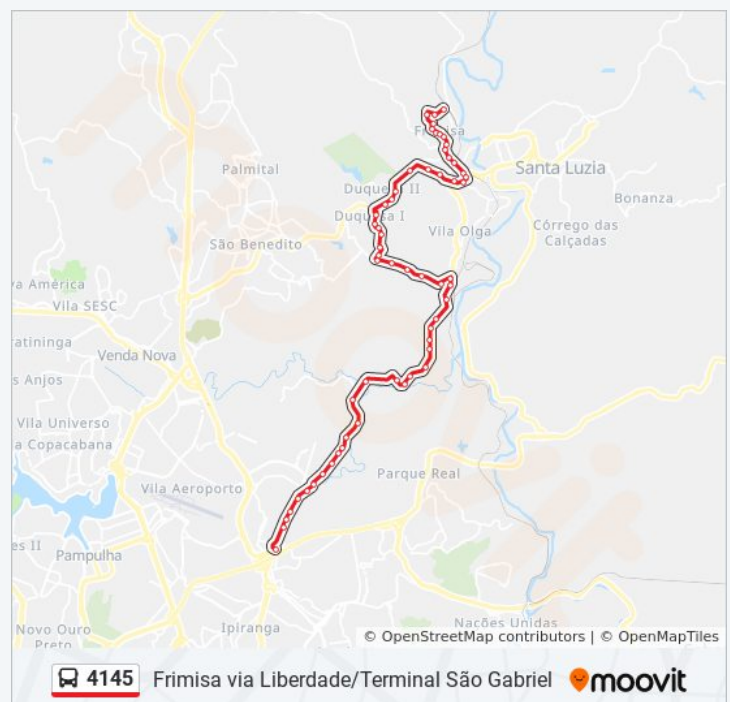

Informações da linha de ônibus 4145

Sentido: Partida Em: Frimisa Terminal São Gabriel (P.I.)

Paradas: 58

Duração da viagem: 48 min

Resumo da linha:

4145 Frimisa via Liberdade/Terminal São Gabriel moovit

Condomínio Cittá Brésicia