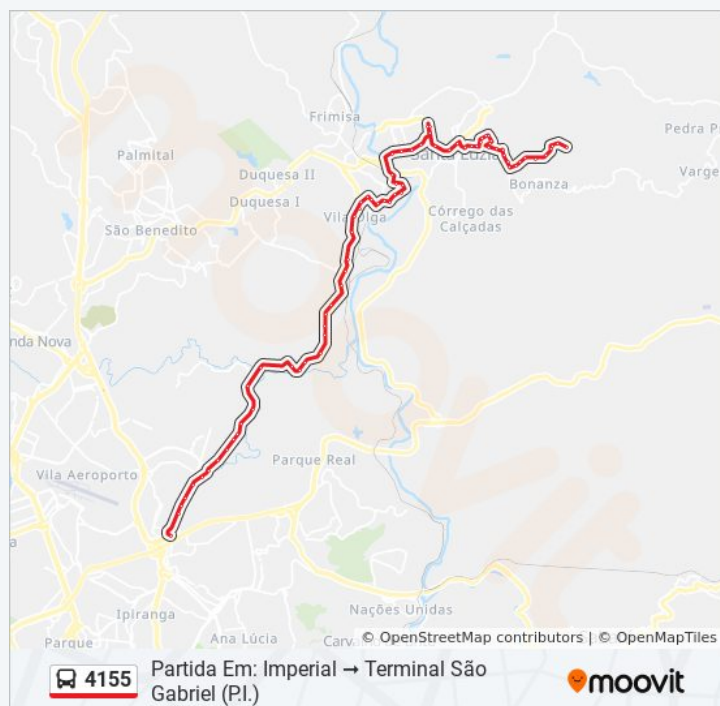

Rua Dos Crisântemos, 49

Av. Dos Manacás, 64

Av. Dos Manacás, 184

Rua Dos Girassóis, 166

Rua Ceará, 1155

Rua Ceará, 755

Rua Ceará, 555

Rua Ceará, 351

Rua Ceará, 185

Estrada Do Bananal, 215

Estrada Do Bananal, 95

Rua Francisco Viana Santos, 1233

Rua Francisco Viana Santos, 1011

Rua Francisco Viana Santos, 901

Rua 15 De Novembro, 596

Rua Ana Piá De Oliveira, 132

Rua Desembargador Pedro Viana, 280

Avenida Álvares Cabral, 410

Rua 21 De Abril, 347

Rua 21 De Abril, 239

Rua 12 De Outubro, 54

Rua Francisco Viana Santos, 317

Rua Francisco Viana Santos, 173

Rua Francisco Viana Santos, 19

Av. Raul Teixeira Da Costa Sobrinho, 289

Av. Raul Teixeira Da Costa Sobrinho, 101 |
Hospital Municipal

Av. Raul Teixeira Da Costa Sobrinho, 408

Av. Raul Teixeira Da Costa Sobrinho, 840

Av. Raul Teixeira Da Costa Sobrinho, 922

Av. Raul Teixeira Da Costa Sobrinho, 983

Rua José Silvino Teixeira De Melo, 135

Rua Do Carmo, 833

terça-feira

04:25 - 07:30

quarta-feira

04:25 - 07:30

quinta-feira

04:25 - 07:30

sexta-feira

04:25 - 07:30

sábado

04:45 - 21:50

Informações da linha de ônibus 4155

Sentido: Partida Em: Imperial Terminal São Gabriel (P.I.)

Paradas: 74

Duração da viagem: 53 min

Resumo da linha: