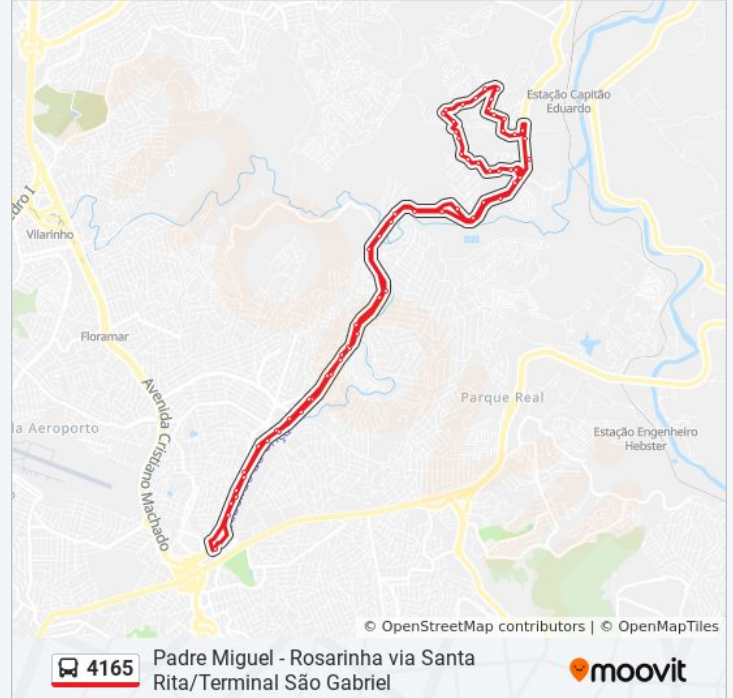

Av. Rio De Janeiro, 94

Av. Rio De Janeiro, 264

Rua Vitória Com Rua Goiânia

Rua Vitória Com Rua Montevideú

Rua Porto Alegre Com Rua Buenos Aires

Rua Porto Alegre Com Rua Curitiba

Mg-020, Km 15,9 Sul

Mg-020, Km 15,2 Sul

Mg-020, Km 14,9 Sul

Mg-020, Km 14,6 Sul

Mg-020, Km 13,7 Sul

Mg-020, Km 13 Sul | Comunidade Quilombola De Mangueiras

Mg-020, Km 12,3 Sul

Mg-020, Km 11,9 Sul

Mg-020, Km 11,6 Sul

Mg-020, Km 11,4 Sul

Mg-020, Km 10,9 Sul

Avenida Risoleta Neves 144

Av. Risoleta Neves, 2351

Av. Risoleta Neves, 2061

Avenida Risoleta Neves 1745

Av. Risoleta Neves, 1325

Av. Risoleta Neves, 1059

Av. Risoleta Neves, 853

Terminal São Gabriel | Só Desembarque (Linhas Encerrando Viagem)

Sentido: Partida Em: Padre Miguel Terminal São Gabriel (P.I.)

41 pontos

[VER OS HORÁRIOS DA LINHA](#)

Rua Santa Rita, 104

Rua Maria Augusta Dos Reis, 106