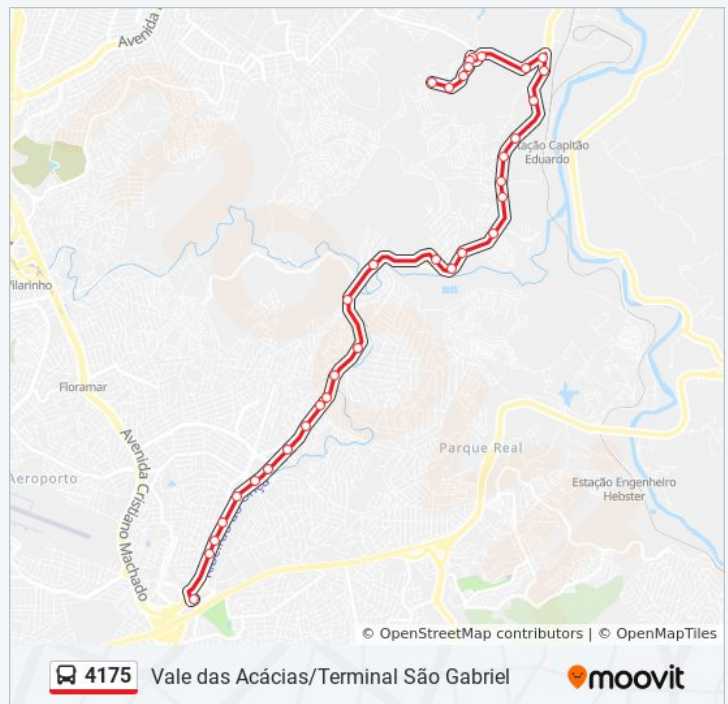

Av. Risoleta Neves, 1059

Av. Risoleta Neves, 853

Terminal São Gabriel | Só Desembarque (Linhas Encerrando Viagem)

Informações da linha de ônibus 4175

Sentido: Partida: Vale Das Acácias Terminal São Gabriel (P.I.)

Paradas: 34

Duração da viagem: 29 min

Resumo da linha:

Sentido: Só Ida: Terminal São Gabriel Vale Das Acácias (R.I.)

38 pontos

[VER OS HORÁRIOS DA LINHA](#)

Horários da linha de ônibus 4175

Tabela de horários sentido Só Ida: Terminal São Gabriel Vale Das Acácias (R.I.)