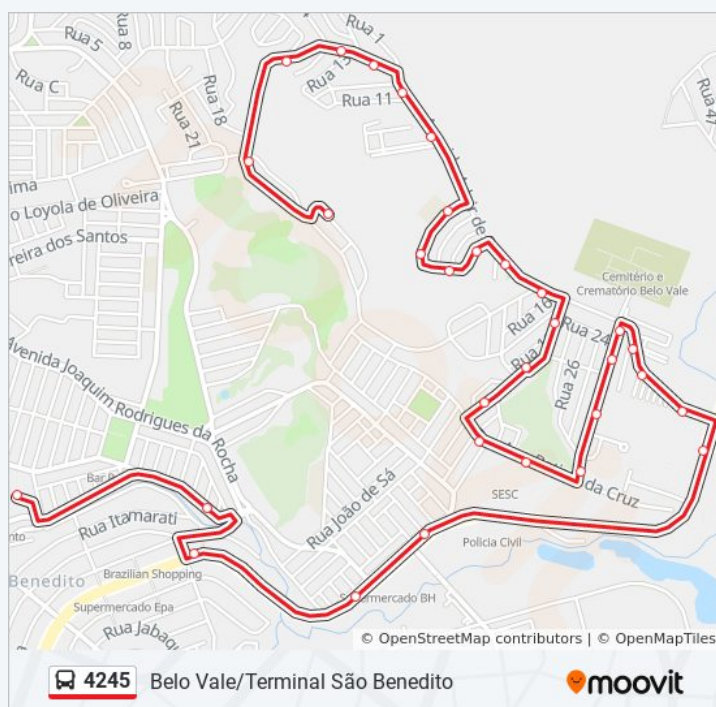

Informações da linha de ônibus 4245

Sentido: Partida Em: Belo Vale Terminal São Benedito (P.I.)

Paradas: 31

Duração da viagem: 17 min

Resumo da linha:

Av. Ortocrim, 435 | Residencial Vida Nova

Av. Ortocrim, 317