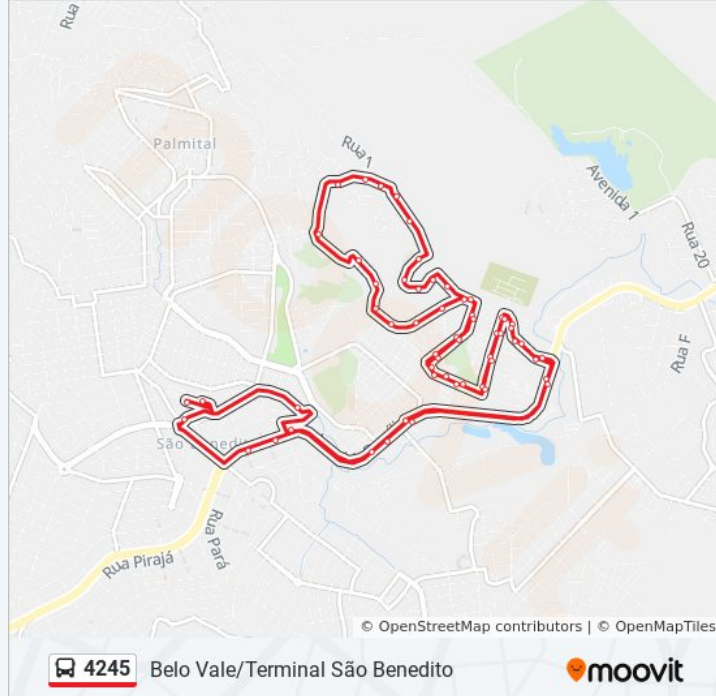

Av. Adair De Souza, 290

Rua Maria Do Carmo Da Silva, 391

Rua Maria Do Carmo Da Silva, 189

Rua Maria Do Carmo Da Silva, 7

Rua Ivete Aparecida Brant De Matos Reis, 355

Rua José Carlos De Assis Mello, 243

Rua José Carlos De Assis Mello, 21

Rua Joaquim Da Cruz Silva, 48

Avenida A, 436

Avenida A, 642

Avenida A, 762

Avenida Adair De Souza, 781

Avenida Adair De Souza | Residencial Santa Luzia Life

Rua Sete, 10-280

Rua Sete, 10-280

Rua Nove, 140

Rua João Batista De Almeida Gomes, 1-73

Av. Adair De Souza, 461

Av. Adair De Souza, 319

Rua Maria Da Conceição Duque, 109

Rua José Theotônio Laporte, 275

Rua José Theotônio Laporte, 89

Rua Ana Batista Da Cruz, 600

Rua Ana Batista Da Cruz, 800

Rua Irineu De Queiroz Teixeira, 32

Rua Irineu De Queiroz Teixeira, 250

Rua Irineu De Queiroz Teixeira, 442

Rua Irineu De Queiroz Teixeira, 540

Av. Ortocrim, 435 | Residencial Vida Nova

Av. Ortocrim, 317

Av. Adair De Souza | Villefort Atacado E Varejo

Av. Brasília, 4725