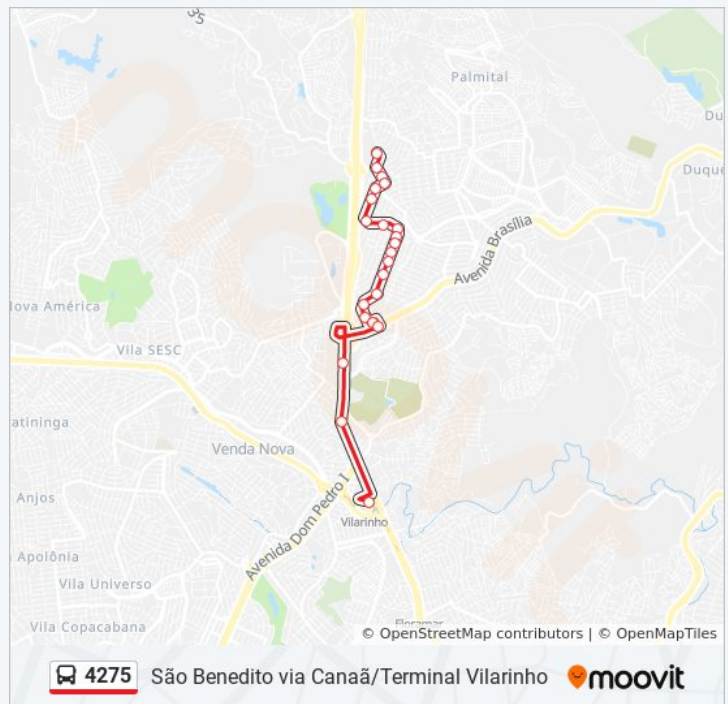

### Informações da linha de ônibus 4275

**Sentido:** Partida Em: São Benedito Terminal Vilarinho (P.I.)

**Paradas:** 22

**Duração da viagem:** 23 min

**Resumo da linha:**