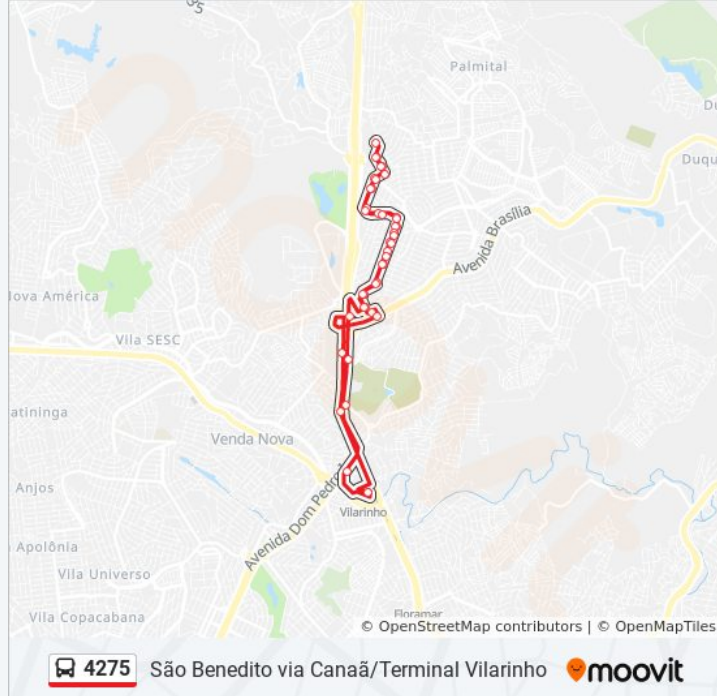

### Informações da linha de ônibus 4275

**Sentido:** - Terminal Vilarinho ⇌ São Benedito | Ida & Volta**Paradas:** 42**Duração da viagem:** 48 min**Resumo da linha:**

Rua Tamby, 70-128

Rua Tamby, 258

Rua Tamby

Rua São José, 727

Rua São José, 497

Rua São José, 431

Rua São José, 241

Rua Zaire, 383

Rua Luanda 250

Rua Luanda, 175

Rua Maurîtânia, 196

Av. Brasília, 5

Mg-010, Km 13,9 Sul

Mg-010, Km 13 Sul

Terminal Vilarinho | Só Desembarque Plataforma D (Linhas Encerrando Viagem)

**Sentido: Partida Em: São Benedito Terminal Vilarinho (P.I.)**

22 pontos

[VER OS HORÁRIOS DA LINHA](#)