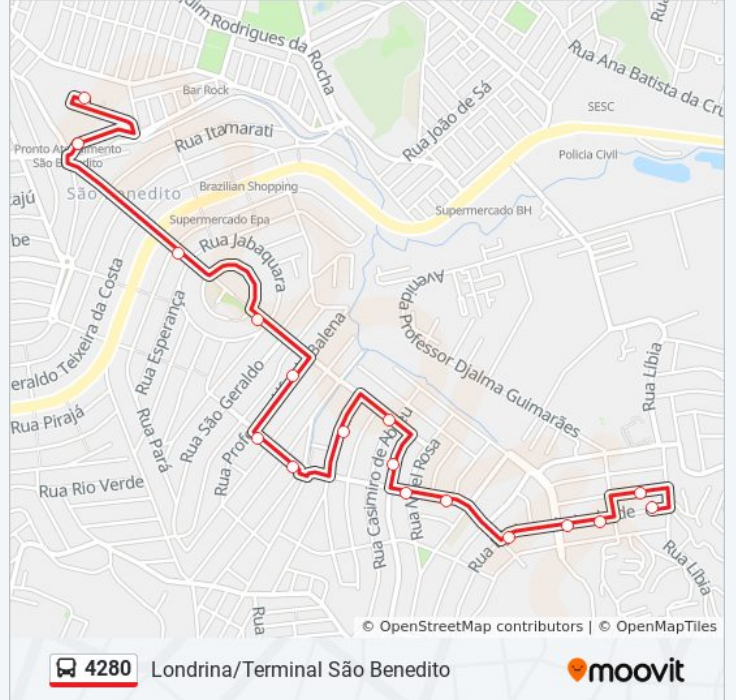

20 pontos

[VER OS HORÁRIOS DA LINHA](#)

Rua Djalma De Andrade, 40

Rua Catulo Da Paixão Cearense, 45

Rua Érico Veríssimo, 143

Rua Érico Veríssimo, 15

Avenida Euclídes Da Cunha, 826

Rua Djalma De Andrade, 510

Paradas: 20

Duração da viagem: 10 min

Resumo da linha:

Av. Prof. Borges Da Costa, 355

Av. Prof. Borges Da Costa, 241

Rua Prof. Alfredo Balena, 263

Rua Catanduvras, 15

Rua Alvorada, 44

Rua Djalma De Andrade, 211

Rua Humberto Campos, 294

Rua Djalma De Andrade, 40

Horários da linha de ônibus 4280

Tabela de horários sentido Só Ida: Terminal São Benedito Londrina (R.I.)

Domingo	21:45 - 23:00
Segunda-feira	16:30 - 23:40
Terça-feira	16:30 - 23:40
Quarta-feira	16:30 - 23:40
Quinta-feira	16:30 - 23:40
Sexta-feira	16:30 - 23:40
Sábado	22:00 - 23:00

Informações da linha de ônibus 4280

Sentido: Só Ida: Terminal São Benedito Londrina (R.I.)

Paradas: 17

Duração da viagem: 8 min

Resumo da linha:

Os horários e os mapas do itinerário da linha de ônibus 4280 estão disponíveis, no formato PDF offline, no site: moovitapp.com. Use o [Moovit App](#) e viaje de transporte público por Belo Horizonte e Região! Com o Moovit você poderá ver os horários em tempo real dos ônibus, trem e metrô, e receber direções passo a passo durante todo o percurso!