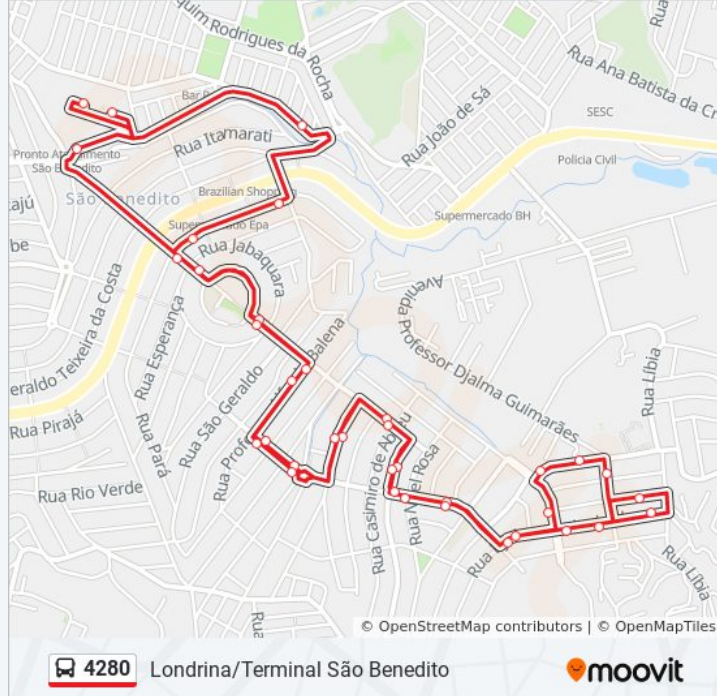

Sentido: - Terminal São Benedito ⇌ Londrina | Ida & Volta

Paradas: 36

Duração da viagem: 20 min

Resumo da linha:

Rua Érico Veríssimo, 15

Avenida Euclídes Da Cunha, 826

Rua Djalma De Andrade, 510

Av. Bernardo Guimarães, 485

Av. Bernardo Guimarães, 297

Rua Machado De Assis, 121a

Rua Cassimiro De Abreu, 156

Rua Condé Afonso Célso, 162

Av. Prof. Borges Da Costa, 355

Av. Prof. Borges Da Costa, 241

Rua Prof. Alfredo Balena, 263

Rua Catanduvas, 15

Rua Alvorada, 44

Rua Pará, 1156

Rua Pará, 1454

Av. Senhor Do Bonfim, 120

Terminal São Benedito | Plataforma D1, D2 E D3
- Desembarque Alimentadoras

Sentido: Partida Em: Londrina Terminal São Benedito (P.I.)

20 pontos

[VER OS HORÁRIOS DA LINHA](#)

Rua Djalma De Andrade, 40

Rua Catulo Da Paixão Cearense, 45

Rua Érico Veríssimo, 143

Rua Érico Veríssimo, 15

Avenida Euclídes Da Cunha, 826

Rua Djalma De Andrade, 510