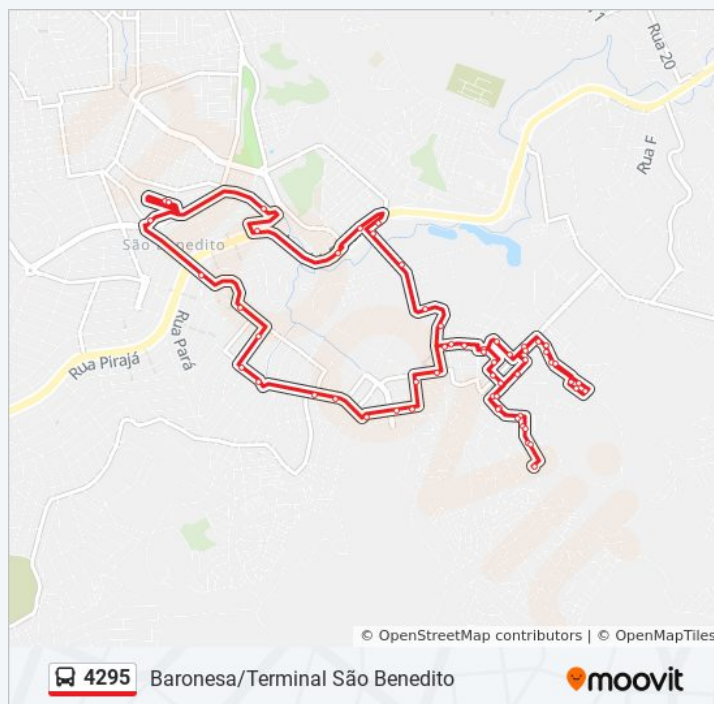

Av. Ásia, 151

Rua França, 495

Rua França, 261 | Ponto Final Da Linha 4420 No Baronesa

Rua Irã, 25

Av. Europa, 113

Av. Oceania, 936

Av. Oceania, 1026

Av. Oceania, 1048

Rua Um, 1056

Rua A, 61

Rua Nova Lima, 2-122

Rua Ouro Preto, 131-181

Duração da viagem: 23 min

Resumo da linha:

Av. Oceania, 1073

Av. Oceania, 967

Av. Europa, 112

Rua Japão, 147

Rua Japão, 30

Rua Polônia, 130

Rua Irlanda, 95

Rua Líbia, 47

Rua Gov. Bias Fortes, 87

Rua Américo Renê Gianetti, 305

Rua Américo Renê Gianetti, 35

R. Vicente Lovalho, 531

Av. Brasília, 3067

Av. Brasília, 2437

Av. Senhor Do Bonfim, 120

Terminal São Benedito | Plataforma D1, D2 E D3  
- Desembarque Alimentadoras

Os horários e os mapas do itinerário da linha de ônibus 4295 estão disponíveis, no formato PDF offline, no site: [moovitapp.com](https://moovitapp.com). Use o [Moovit App](#) e viaje de transporte público por Belo Horizonte e Região! Com o Moovit você poderá ver os horários em tempo real dos ônibus, trem e metrô, e receber direções passo a passo durante todo o percurso!