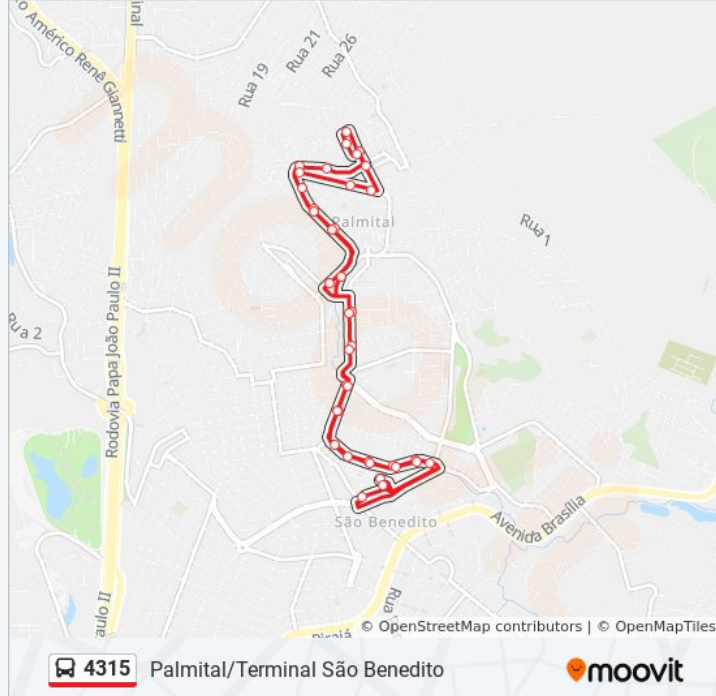

Rua Doutor José Pelegrino, 5

Rua Germiniano Souza Morais, 3979

Rua Germiniano Souza Morais, 3503

Avenida Etelvino Souza Lima 3084

Av. Etelvino Souza Lima, 2825

Rua Leonor Baeta Neves, 60

Av. Amália Caldas Vargas, 367

Av. Amália Caldas Vargas, 93

Av. Venâncio Pereira Dos Santos, 1227

Av. Venâncio Pereira Dos Santos, 1035

Av. Venâncio Pereira Dos Santos, 655

Av. Venâncio Pereira Dos Santos, 397

Av. Venâncio Pereira Dos Santos, 165

Av. Venâncio Pereira Dos Santos, 139

Terminal São Benedito | Plataforma D1, D2 E D3  
- Desembarque Alimentadoras

**Sentido: Partida Em: Palmital Terminal São Benedito (P.I.)**

17 pontos

[VER OS HORÁRIOS DA LINHA](#)

Rua Hudson Milagre Amaral, 132

Rua Edmundo De Oliveira Santos, 93

Rua Doutor José Pelegrino, 5

Rua Germiniano Souza Morais, 3979

Rua Germiniano Souza Morais, 3503

Avenida Etelvino Souza Lima 3084

Av. Etelvino Souza Lima, 2825