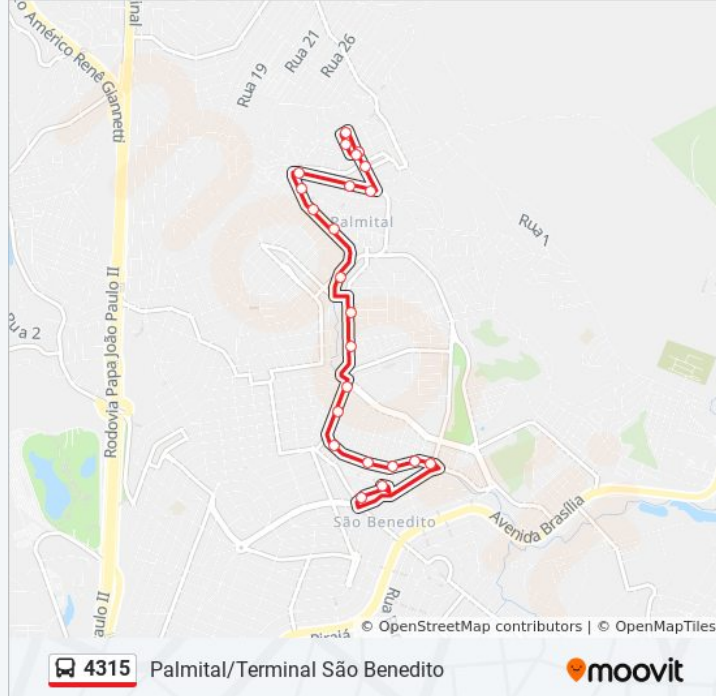

**Sentido:** Só Ida: Terminal São Benedito Palmital  
(R.I.)

**Paradas:** 21

**Duração da viagem:** 10 min

**Resumo da linha:**

Rua Perfecta Sieiro Limeres, 290

Rua Hudson Milagre Amaral, 132

Rua Edmundo De Oliveira Santos, 93

Rua Doutor José Pelegrino, 5

**Sentido: Terminal São Benedito ⇌ Palmital |  
Desvio Feirinha Do Palmital - Ida & Volta**

35 pontos

[VER OS HORÁRIOS DA LINHA](#)

Terminal São Benedito | Plataforma A1,  
Embarque Alimentadoras