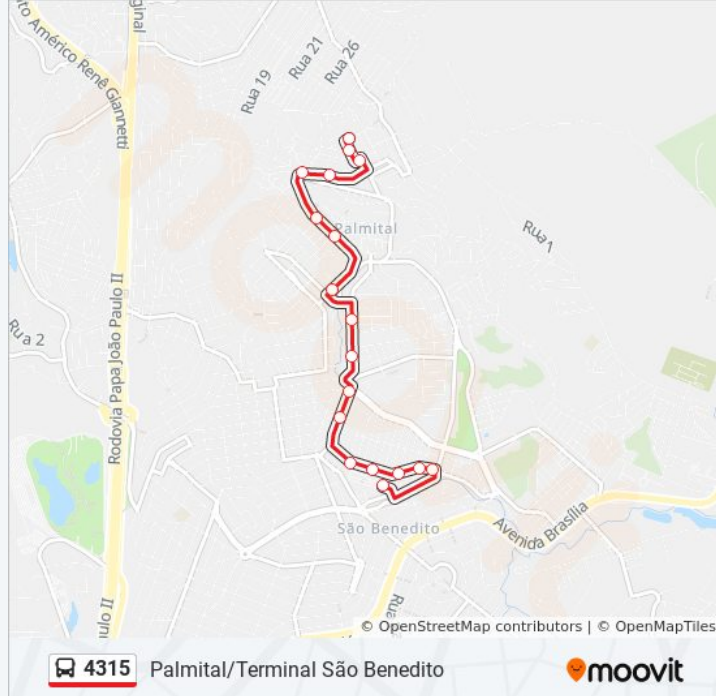

Av. Venâncio Pereira Dos Santos, 1035

Av. Venâncio Pereira Dos Santos, 655

Av. Venâncio Pereira Dos Santos, 397

Av. Venâncio Pereira Dos Santos, 165

Av. Venâncio Pereira Dos Santos, 139

Terminal São Benedito | Plataforma D1, D2 E D3
- Desembarque Alimentadoras

**Sentido: Só Ida: Terminal São Benedito
Palmital (R.I.)**

21 pontos

[VER OS HORÁRIOS DA LINHA](#)

Terminal São Benedito | Plataforma A1,
Embarque Alimentadoras

Av. Senhor Do Bonfim, 1052 | Upa São Benedito

Av. Venâncio Pereira Dos Santos, 168

Av. Venâncio Pereira Dos Santos, 400

Av. Venâncio Pereira Dos Santos, 786

Av. Venâncio Pereira Dos Santos, 1038

Av. Venâncio Pereira Dos Santos, 1228

Av. Amália Caldas Vargas, 124

Av. Amália Caldas Vargas, 386

Av. Etelvino Souza Lima, 2466 | Praça Da
Savassi

Av. Etelvino Souza Lima, 2826

Av. Etelvino Souza Lima, 3084

Avenida Etelvino Souza Lima, 3159

Av. Ezequiel Torres Perdigão, 1145

Av. Ezequiel Torres Perdigão, 815

Av. Ezequiel Torres Perdigão, 611

Rua Perfecta Sieiro Limeres, 170

Horários da linha de ônibus 4315

Tabela de horários sentido Só Ida: Terminal São
Benedito Palmital (R.I.)

domingo	22:20 - 23:20
segunda-feira	Fora de Operação
terça-feira	Fora de Operação
quarta-feira	Fora de Operação
quinta-feira	Fora de Operação
sexta-feira	Fora de Operação
sábado	00:45 - 23:30

Informações da linha de ônibus 4315

Sentido: Só Ida: Terminal São Benedito Palmital
(R.I.)

Paradas: 21

Duração da viagem: 10 min

Resumo da linha: