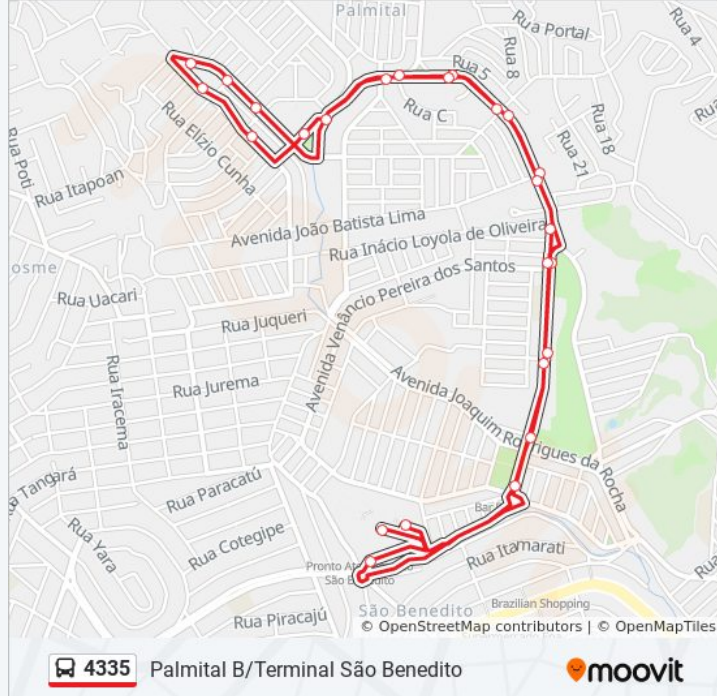

Sentido: - Terminal São Benedito ⇌ Palmital B | Ida
& Volta

Paradas: 25

Duração da viagem: 17 min

Resumo da linha:

Av. Yolanda Teixeira Da Costa, 1131

Av. Antônio De Pinho Távares, 915

Av. Antônio De Pinho Tavares, 762

Av. Antônio De Pinho Tavares, 461

Av. Antônio De Pinho Tavares, 35

Terminal São Benedito | Plataforma D1, D2 E D3
- Desembarque Alimentadoras

Sentido: Partida Em: Terminal São Benedito Palmital B (R.I.)

14 pontos