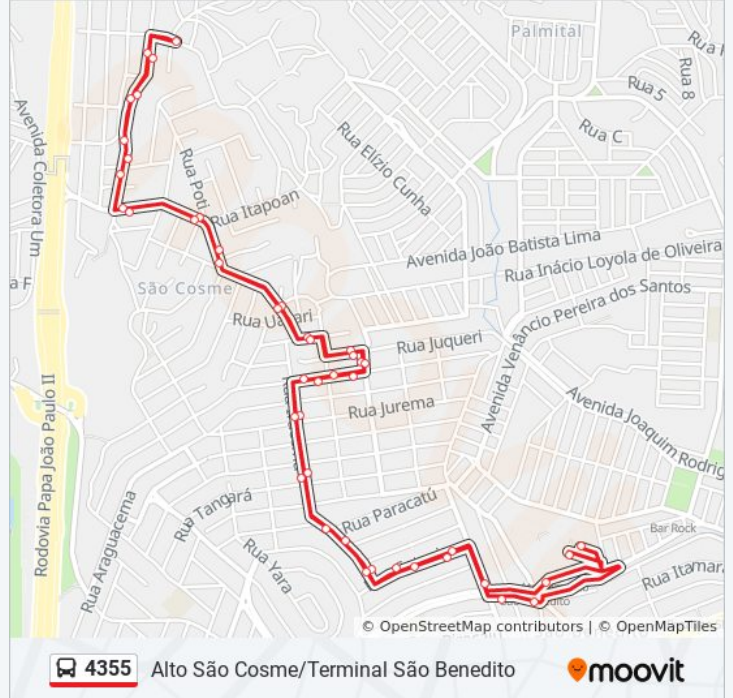

Rua Poracé, 136

Rua Poti, 403

Rua Uirapuru, 30

Rua Uirapuru, 270

Rua Maniçoba, 31

### Informações da linha de ônibus 4355

**Sentido:** - Terminal São Benedito ⇄ Alto São Cosme | Ida & Volta

**Paradas:** 44

**Duração da viagem:** 18 min

**Resumo da linha:**

Rua Maniçoba, 75  
 Rua Maniçoba, 103  
 Rua 21 De Abril, 730  
 Rua Maniçoba, 162  
 Rua Maniçoba, 70  
 Rua Maniçoba, 350  
 Rua Maniçoba, 20  
 Rua Uirapuru, 267  
 Rua Uirapuru, 7  
 Rua Poti, 500  
 Rua Poracé, 147  
 Rua Apodi, 176  
 Rua Juqueri, 98  
 Rua Jacaiaca, 467  
 Rua Iverapuera, 448  
 Rua Iverapuera, 215  
 Rua Iracema, 625  
 Rua Iracema, 343  
 Rua Iracema, 235  
 Rua Iracema, 43  
 Rua Cotegipe, 205  
 Rua Cotegipe, 93  
 Av. Senhor Do Bonfim, 1032  
 Avenida Senhor Do Bonfim, 1104  
 Terminal São Benedito | Plataforma D1, D2 E D3  
 - Desembarque Alimentadoras

**Sentido: Partida Em: Alto São Cosme  
 Terminal São Benedito (P.I.)**

23 pontos

[VER OS HORÁRIOS DA LINHA](#)

Rua 21 De Abril, 730  
 Rua Maniçoba, 162  
 Rua Maniçoba, 70

Rua Maniçoba, 350

Rua Maniçoba, 20

Rua Uirapuru, 267

Rua Uirapuru, 7

Rua Poti, 500

Rua Poracé, 147

Rua Apodi, 176

Rua Juqueri, 98