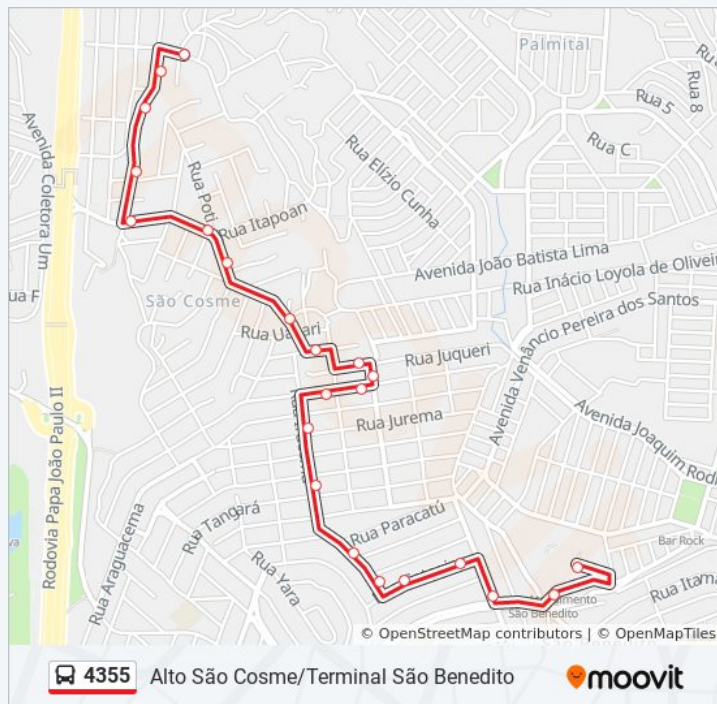

Rua Maniçoba, 350

Rua Maniçoba, 20

Rua Uirapuru, 267

Rua Uirapuru, 7

Rua Poti, 500

Rua Poracé, 147

Rua Apodi, 176

Rua Juqueri, 98

### Informações da linha de ônibus 4355

Rua Iracema, 476

Rua Iracema, 646

Rua Iverapuera, 280

Rua Iverapuera, 439

Rua Jacaiaca, 454

Rua Juqueri, 109

Rua Apodi, 163

Rua Poracé, 136

Rua Poti, 403

Rua Uirapuru, 30

Rua Uirapuru, 270

Rua Maniçoba, 31

Rua Maniçoba, 75

Rua Maniçoba, 103

Rua 21 De Abril, 730

**Sentido:** Só Ida: Terminal São Benedito Alto São

Cosme (R.I.)

**Paradas:** 22

**Duração da viagem:** 11 min

**Resumo da linha:**

Os horários e os mapas do itinerário da linha de ônibus 4355 estão disponíveis, no formato PDF offline, no site: [moovitapp.com](https://moovitapp.com). Use o [Moovit App](#) e viaje de transporte público por Belo Horizonte e Região! Com o Moovit você poderá ver os horários em tempo real dos ônibus, trem e metrô, e receber direções passo a passo durante todo o percurso!