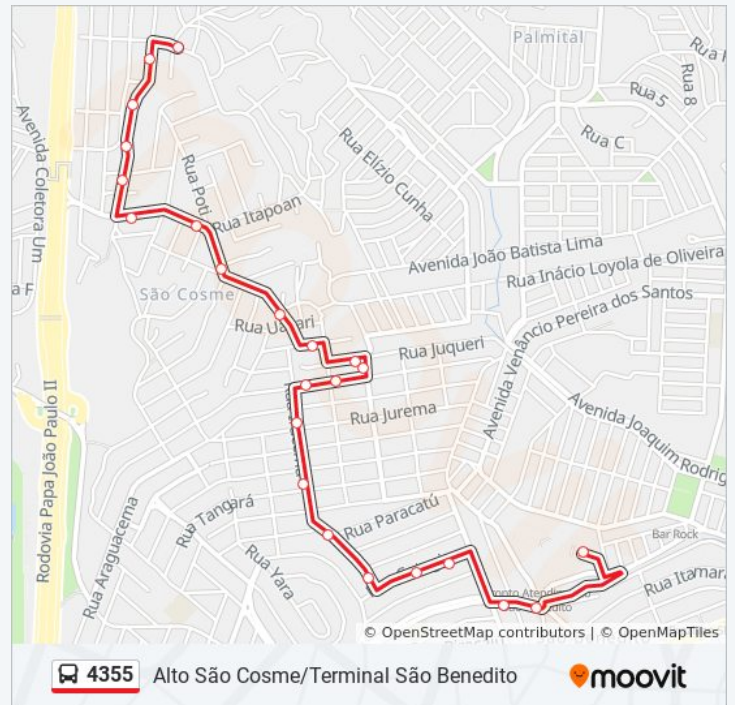

Rua Maniçoba, 350

Rua Maniçoba, 20

Rua Uirapuru, 267

Rua Uirapuru, 7

Rua Poti, 500

Rua Poracé, 147

Rua Apodi, 176

Rua Juqueri, 98

Rua Jacaiaca, 467

Rua Iverapuera, 448

Rua Iverapuera, 215

Rua Iracema, 625

Rua Iracema, 343

Rua Iracema, 235

Rua Iracema, 43

Rua Cotegipe, 205

Rua Cotegipe, 93

Av. Senhor Do Bonfim, 1032

Avenida Senhor Do Bonfim, 1104

Terminal São Benedito | Plataforma D1, D2 E D3  
- Desembarque Alimentadoras

sexta-feira

04:59 - 05:15

sábado

Fora de Operação

### Informações da linha de ônibus 4355

**Sentido:** Partida Em: Alto São Cosme Terminal São Benedito (P.I.)

**Paradas:** 23

**Duração da viagem:** 9 min

**Resumo da linha:**

**Sentido: Só Ida: Terminal São Benedito Alto São Cosme (R.I.)**