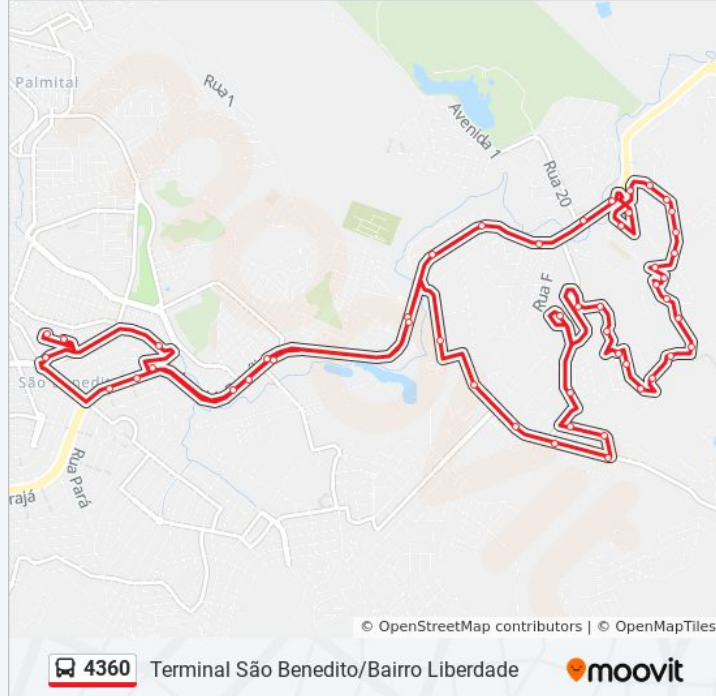

Rua Denílson De Oliveira Pinto, 95

Rua Denílson De Oliveira Pinto, 271

Avenida Raimundo Diniz Lima, 187

Rua 6, 320

Rua 4, 16

Rua 4, 230

Rua 2, 149

Rua 2, 25

Rua Sete, 29

Rua Modestino Gonçalves Filho, 586

Rua Dezenove, 67

Rua Gil Carvalho, 226

Rua Gil Carvalho, 396

Rua Haroldo Lima, 199

Rua Treze, 58

Rua José Augusto, 318

Rua Heitor Soares Viana, 70

Rua Modestino Gonçalves Filho, 108

Av. Brasília, 5925

Av. Brasília, 5845 | Acesso Duquesa II Sentido
São Benedito

Av. Brasília, 5833

Av. Brasília, 5555

Av. Brasília, 6145 | Café 3 Corações

Av. Brasília, 4725

Av. Brasília, 3361

Av. Brasília, 3067

Av. Brasília, 2437

Av. Senhor Do Bonfim, 120

Terminal São Benedito | Plataforma D1, D2 E D3
- Desembarque Alimentadoras

Sentido: Partida Em: Liberdade Terminal São Benedito (P.I.)

Horários da linha de ônibus 4360

Tabela de horários sentido Partida Em: Liberdade
Terminal São Benedito (P.I.)