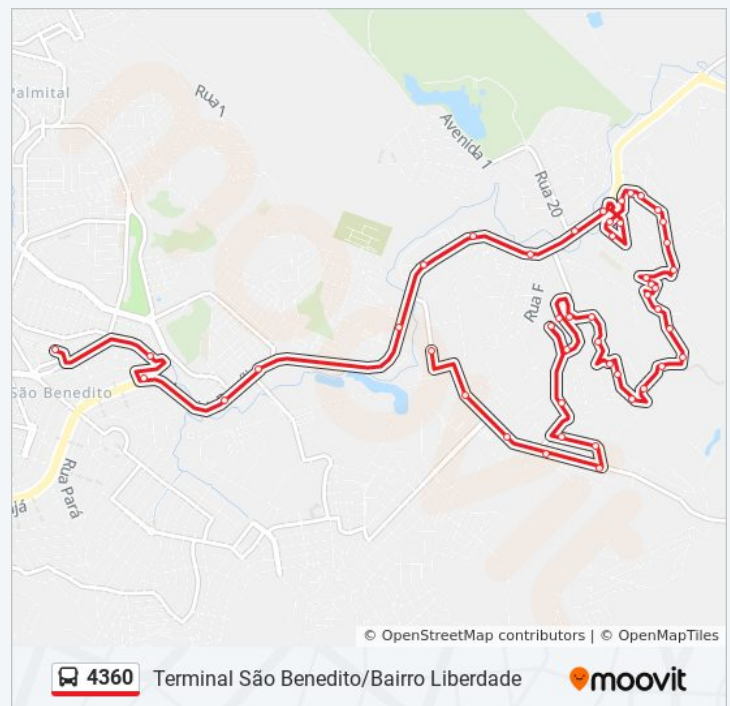

sábado

Fora de Operação

### Informações da linha de ônibus 4360

**Sentido:** Partida Em: Liberdade Terminal São Benedito (P.I.)

**Paradas:** 47

**Duração da viagem:** 27 min

**Resumo da linha:**

Rua José Augusto, 184

Rua José Augusto, 318