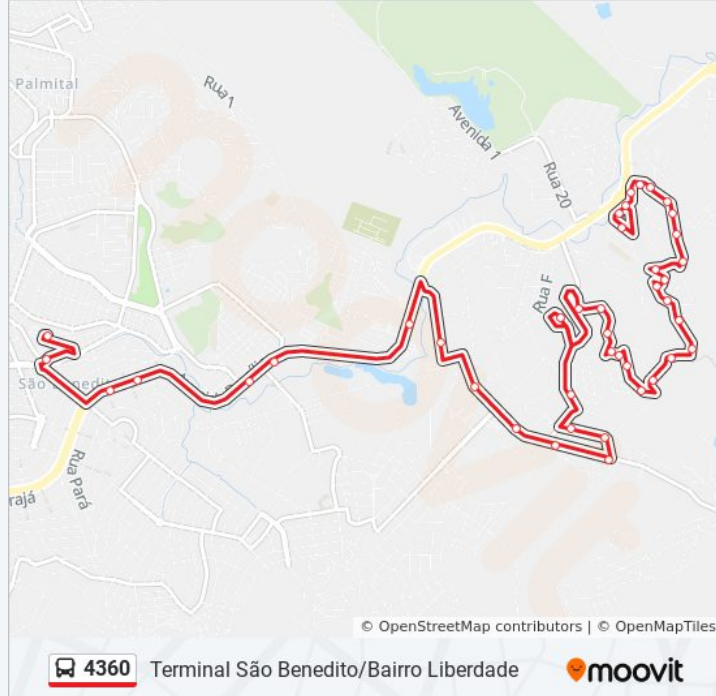

Rua Modestino Gonçalves Filho, 586

Rua Gil Carvalho, 50

Rua Gil Carvalho, 226

Rua Gil Carvalho, 396

Rua Haroldo Lima, 199

Rua Treze, 58

Rua José Augusto, 184

Rua José Augusto, 318

Rua Pedro Lara, 12

Rua Heitor Soares Viana, 70

Rua Modestino Gonçalves Filho, 60

Moovit você poderá ver os horários em tempo real dos ônibus, trem e metrô, e receber direções passo a passo durante todo o percurso!