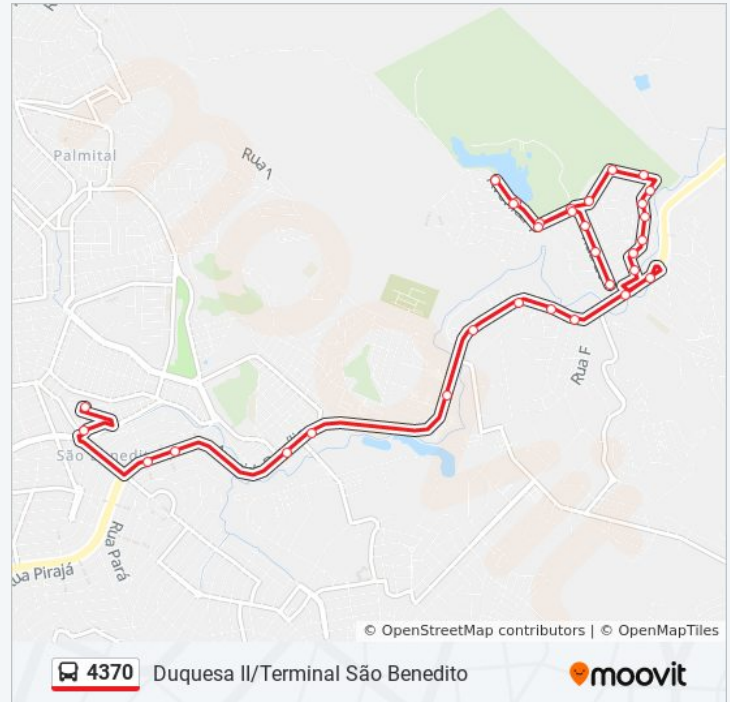

Av. Brasília, 3140

Av. Brasília, 3384

Av. Brasília, 4700

Av. Brasília, 6150 | Café 3 Corações

Av. Brasília, 5800

Av. Brasília, 5820

Av. Brasília, 5830

Av. Brasília, 5850 | Acesso Duquesa II Sentido
Frimisa

Av. Brasília, 5924

Rua Treze, 35

Rua Begônia, 27

174 Rua Doze

Rua Doze, 10

Rua Quatro, 305

Rua Das Palmas, 617a

Rua Jacinto, 197

Rua Murta, 305

Rua Vinte E Tres, 347

Av. Lírio, 638

Av. Lírio, 880

Av. Das Azaléias, 1410

Av. Das Azaléias, 1515

Av. Das Azaléias, 1417

Av. Lírio, 885

Av. Lírio, 639

Rua Bromélia, 497

Rua Bromélia, 313

Rua Bromélia, 13

sexta-feira

16:52 - 22:58

sábado

21:55 - 22:55

Informações da linha de ônibus 4370

Sentido: Só Ida: Terminal São Benedito Duquesa II (R.I.)

Paradas: 31

Duração da viagem: 20 min

Resumo da linha:

Os horários e os mapas do itinerário da linha de ônibus 4370 estão disponíveis, no formato PDF offline, no site: moovitapp.com. Use o [Moovit App](#) e viaje de transporte público por Belo Horizonte e Região! Com o Moovit você poderá ver os horários em tempo real dos ônibus, trem e metrô, e receber direções passo a passo durante todo o percurso!

Confira os horários de chegada em tempo real!