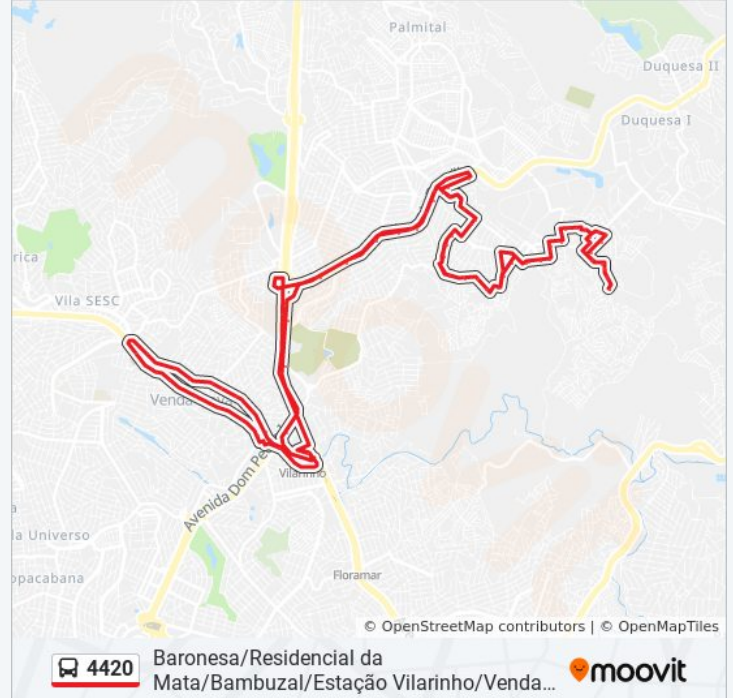

Rua Aldemiro Fernandes Torres 1245

Rua Aldemiro Fernandes Torres, 961

Rua Aldemiro Fernandes Torres, 787

Rua Aldemiro Fernandes Torres, 275 | Hospital
Risoleta Neves

Oposto Ao Pronto Socorro Risoleta Neves |
Somente Linhas Der (Metropolitanos)

Terminal Vilarinho | Move Metropolitano - Setor
Norte, Plataforma D5

Av. Vilarinho, 1050

Av. Vilarinho, 1420 | Shopping Norte

Avenida Vilarinho 1616

Av. Vilarinho, 1900

Av. Vilarinho, 2060

Av. Vilarinho, 2520