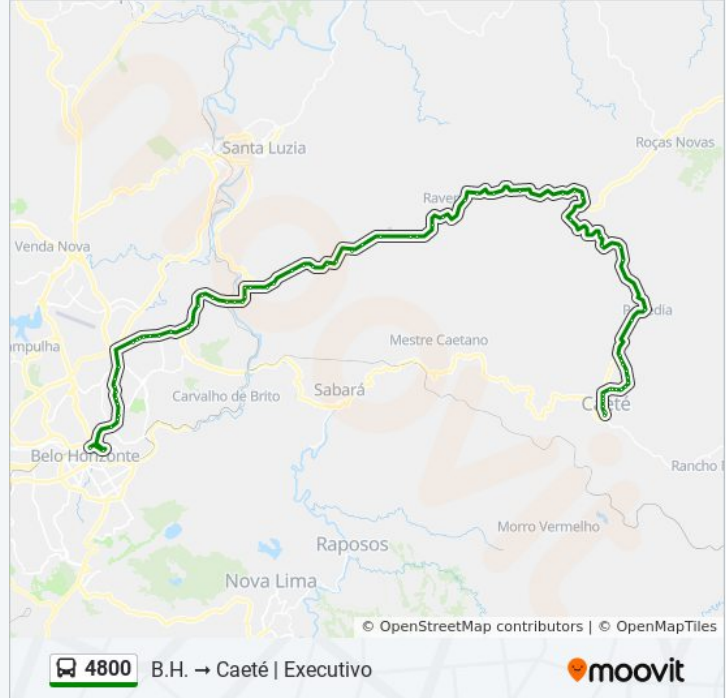

Br-381, Km 448 Norte | Mercadinho Mini Preço

Br-381, Km 446,9 Norte

Br-381, Km 445,5 Norte

Br-381, Km 444,9 Norte | Posto Fumaça

Br-381, Km 443,8 Norte

Br-381, Km 443,9 Norte | Auto Posto Ravena

Br-381, Km 441,7 Norte | Auto Posto Ravena

Br-381, Km 440,4 Norte

Br-381, Km 439 Norte | Entr. Para Ravena

Br-381, Km 436,9 Norte

Br-381, Km 438,5 Norte

Br-381, Km 437,5 Norte

Br-381, Km 435,9 Norte

Br-381, Km 433,3 Norte

Br-381, Km 430,2 Norte

Mg-435, Km 0,1 Sul

Mg-435, Km 2 Sul

Mg-435, Km 4,7 Sul | Acesso À Mina Brumado

Mg-435, Km 5,3 Sul | Entr. Amg-1235 Para O Santuário Da Serra Da Piedade

Mg-435, Km 6,6 Sul

Mg-435, Km 7,3 Sul

Mg-435, Km 11 Sul | Penedia

Mg-435, Km 12,2 Sul | Acesso Ao Bairro Quintas Da Serra

Avenida Doutor João Pinheiro, 5375

Avenida Doutor João Pinheiro, 5075

Avenida Doutor João Pinheiro, 4845 - Cia. Da Madeira

Avenida Doutor João Pinheiro, 4471