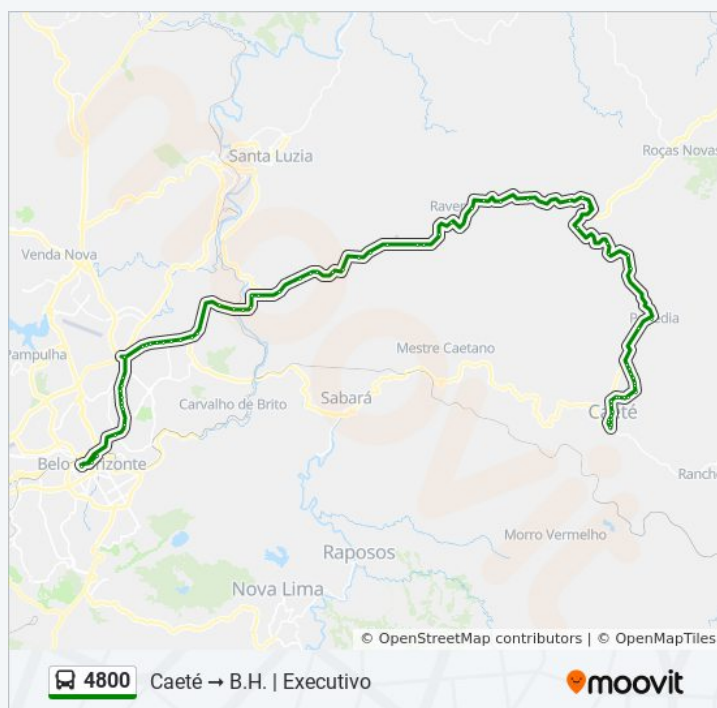

Rodoviária De Caeté | Embarque Linhas Metropolitanas

Praça Doutor João Pinheiro, 86

Rua José Costa Fonseca, 50

Rua Raul Franco, 283

Rua Raul Franco, 145

Avenida Doutor João Pinheiro, 1263a

Mg-435, 1593

Avenida Doutor João Pinheiro, 1989

Avenida Doutor João Pinheiro, 2126 | Rede Gminas Irmãos Oliveira

Avenida Doutor João Pinheiro, 2490

Avenida Doutor João Pinheiro, 2730

Avenida Doutor João Pinheiro, 2960

Avenida Doutor João Pinheiro, 3254

Avenida Doutor João Pinheiro, 3738

Avenida Doutor João Pinheiro, 4052

Avenida Doutor João Pinheiro, 4186

Avenida Doutor João Pinheiro, 4460

Avenida Doutor João Pinheiro, 4810 - Cia. Da Madeira

Avenida Doutor João Pinheiro, 5074

Rua Orlando De Castro, 371

Mg-435, Km 12,1 Norte | Acesso Ao Bairro Quintas Da Serra

Mg-435, Km 11 Norte

Mg-435, Km 7,3 Norte

Mg-435, Km 6,6 Norte

Mg-435, Km 5,3 Norte | Entr. Amg-1235 Para O Santuário Da Serra Da Piedade

Mg-435, Km 4,7 Norte | Acesso À Mina Brumado

Mg-435, Km 2 Norte

Br-381, Km 430,1 Sul

Br-381, Km 431 Sul

domingo	Fora de Operação
segunda-feira	05:00 - 18:00
terça-feira	05:00 - 18:00
quarta-feira	05:00 - 18:00
quinta-feira	05:00 - 18:00
sexta-feira	05:00 - 18:00
sábado	Fora de Operação

Informações da linha de ônibus 4800

Sentido: Caeté B.H. | Executivo

Paradas: 74

Duração da viagem: 98 min

Resumo da linha: