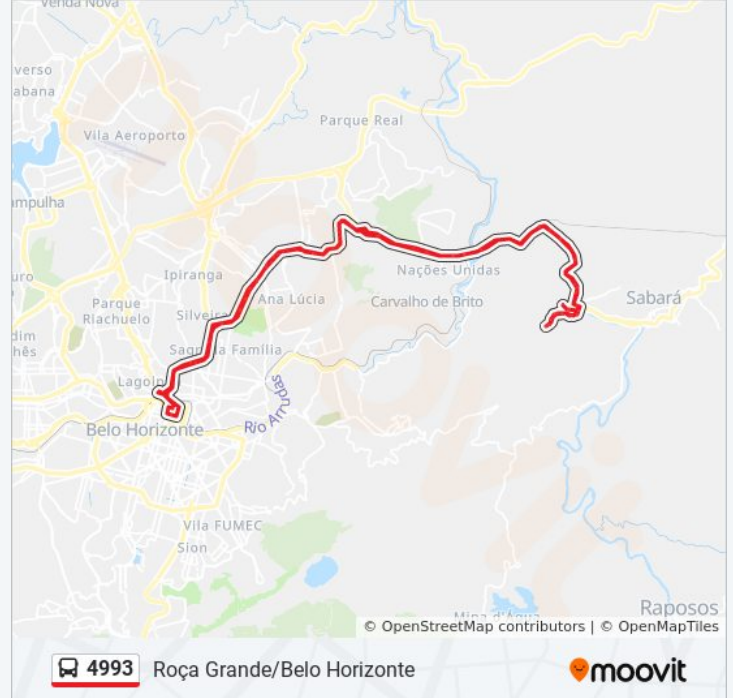

Br-262, Km 309 Oeste | Acesso Ao Nossa Senhora De Fátima

Br-262, Km 309,7 Oeste | Terra Santa Cemitério Parque

Br-262, Km 310,2 Oeste

Br-262, Km 310,4 Oeste

Br-262, Km 310,5 Oeste

Br-262, Km 310,9 Oeste

Br-262, Km 311,2 Oeste

Av. Cristiano Machado, 487

Rua Dos Guaicurus, 462

Rua São Paulo, 190 | Atacado Do Felipe

Rua Dos Caetés, 445 | Lojas Mariana

Av. Cristiano Machado, 580 | Esquina Com Jacuí

Av. Cristiano Machado, 1300 | Supermercado Portas E Janelas

Av. Cristiano Machado, 1368 | Em Frente Estação Move São Judas Tadeu

Avenida José Cândido Da Silveira, 273

Avenida José Cândido Da Silveira, 1001 | Oposto

Ao Parque Professor Marcos Mazzoni

Avenida José Cândido Da Silveira, 1501 | Serpro
2