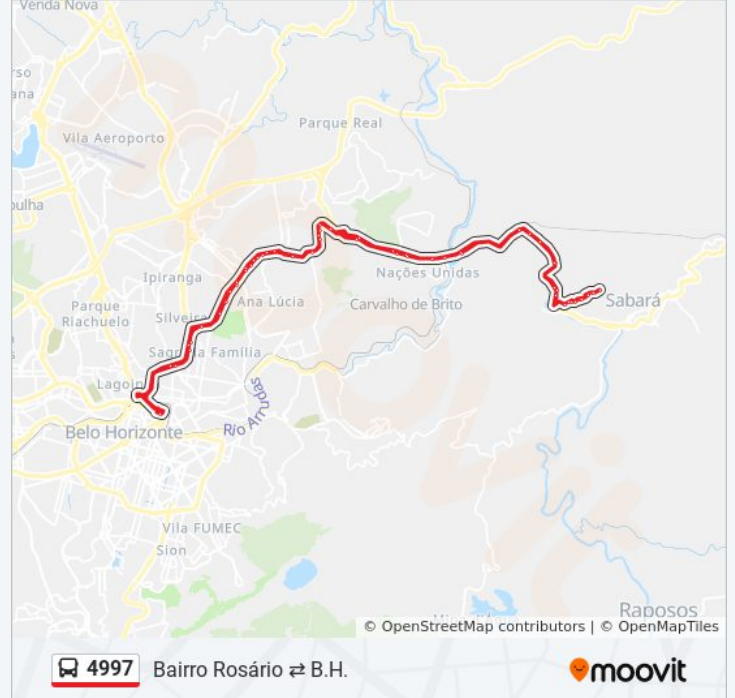

Parque

Br-262, Km 310,2 Oeste

Br-262, Km 310,4 Oeste

Br-262, Km 310,5 Oeste

Br-262, Km 310,9 Oeste

Br-262, Km 311,2 Oeste

Av. José Cândido Da Silveira, 3357

Av. José Cândido Da Silveira, 3165

Av. José Cândido Da Silveira, 2789

Av. José Cândido Da Silveira, 2557

Av. José Cândido Da Silveira, 2115 | Fapemig

Av. José Cândido Da Silveira, 1647 | Epamig

Avenida José Cândido Da Silveira, 1501 | Serpro
1

Avenida José Cândido Da Silveira, 1001 | Parque
Professor Marcos Mazzoni

Avenida José Cândido Da Silveira, 255 | Colégio
Logosófico 2

Av. Cristiano Machado, 1355

Av. Cristiano Machado, 487

Rua Dos Guaicurus, 244 | Escola De Engenharia
2

Av. Cristiano Machado, 580 | Esquina Com Jacuí

Av. Cristiano Machado, 1300 | Supermercado
Portas E Janelas

Av. Cristiano Machado, 1368 | Em Frente
Estação Move São Judas Tadeu

Avenida José Cândido Da Silveira, 273

Avenida José Cândido Da Silveira, 1001 | Oposto
Ao Parque Professor Marcos Mazzoni

Avenida José Cândido Da Silveira, 1501 | Serpro
2

Av. José Cândido Da Silveira, 1648 | Epamig

Av. José Cândido Da Silveira, 2258 | Fapemig

Av. José Cândido Da Silveira, 2500

Av. José Cândido Da Silveira, 2622

Av. José Cândido Da Silveira, 2900