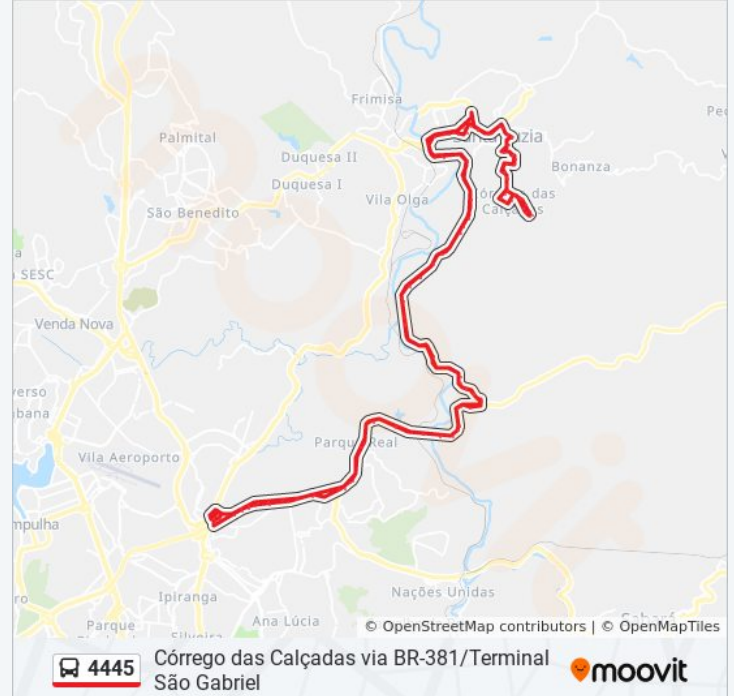

Av. Beira-Rio, 2499

Av. Beira-Rio, 2001 | Ac. Córrego Das Calçadas

Av. Dr. Vicente Araújo, 1117

Av. Dr. Vicente Araújo, 575

Rua Do Carmo, 310

Rua Do Carmo, 636

Rua Do Carmo, 1592

Rua Silva Jardim, 88

Rua Silva Jardim, 316

Av. Raul Teixeira Da Costa Sobrinho, 407

Av. Raul Teixeira Da Costa Sobrinho, 125 | Hospital Municipal (Lado Oposto)

Rua Jaime Carlos Afonso Teixeira, 29

Rua Maria Teresa Xavier, 161

Rua Doutor Ari Teixeira Da Costa, 283

Rua Rubi, 50

Rua Nossa Senhora Aparecida, 194

Rua Nossa Senhora Aparecida, 462

Rua Mario Silva, 44

Rua Maria Da Piedade Vieira, 199

Rua Maria Da Piedade Vieira, 7

Rua Do Serro, 1220