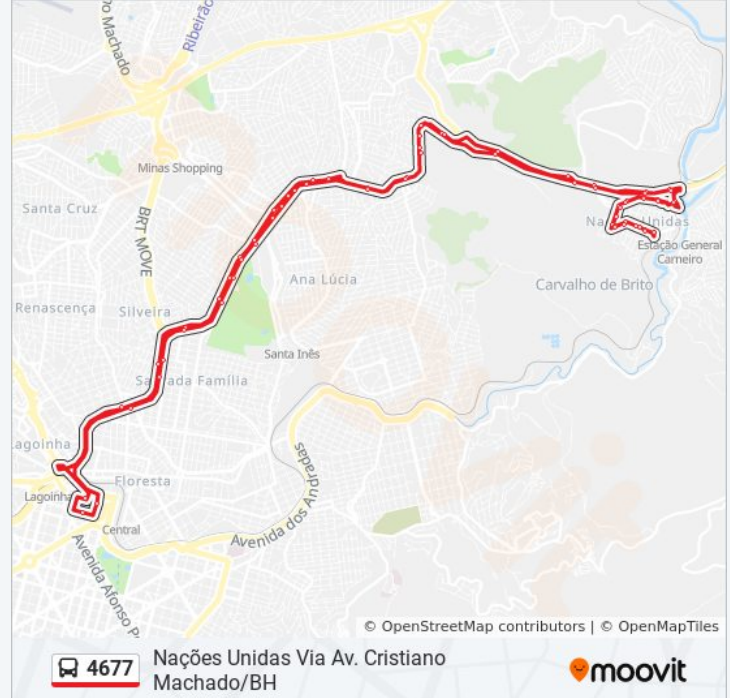

Br-262, Km 310,2 Oeste

Br-262, Km 310,4 Oeste

Av. Cristiano Machado, 1368 | Em Frente  
Estação Move São Judas Tadeu

Avenida José Cândido Da Silveira, 273

Avenida José Cândido Da Silveira, 1001 | Oposto  
Ao Parque Professor Marcos Mazzoni

Avenida José Cândido Da Silveira, 1501 | Serpro  
2

Av. José Cândido Da Silveira, 1648 | Epamig

Av. José Cândido Da Silveira, 2258 | Fapemig

Av. José Cândido Da Silveira, 2500

Av. José Cândido Da Silveira, 2622

Av. José Cândido Da Silveira, 2900

Av. José Cândido Da Silveira, 3080