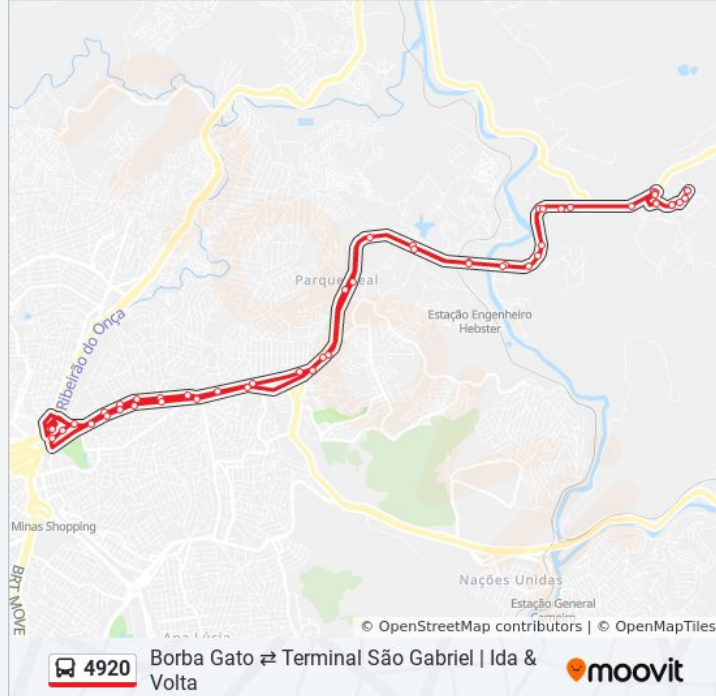

Br-381, Km 453,3 Norte

Br-381, Km 452,7 Norte

Br-381, Km 452,5 Norte | Escola Municipal Hilda De Carvalho

Br-381, Km 451,6 Norte

Rua Dois, Sn

Avenida Atilio Purri, 153

Rua 3, 334

Rua Fernandes Jaques, 153

Rua Fernandes Jaques, 38 | Só Desembarque

**Sentido: Partida Em: Terminal São Gabriel Borba Gato (P.I.)**

26 pontos

[VER OS HORÁRIOS DA LINHA](#)

Terminal São Gabriel | Move Metropolitano - Setor Leste, Plat. B