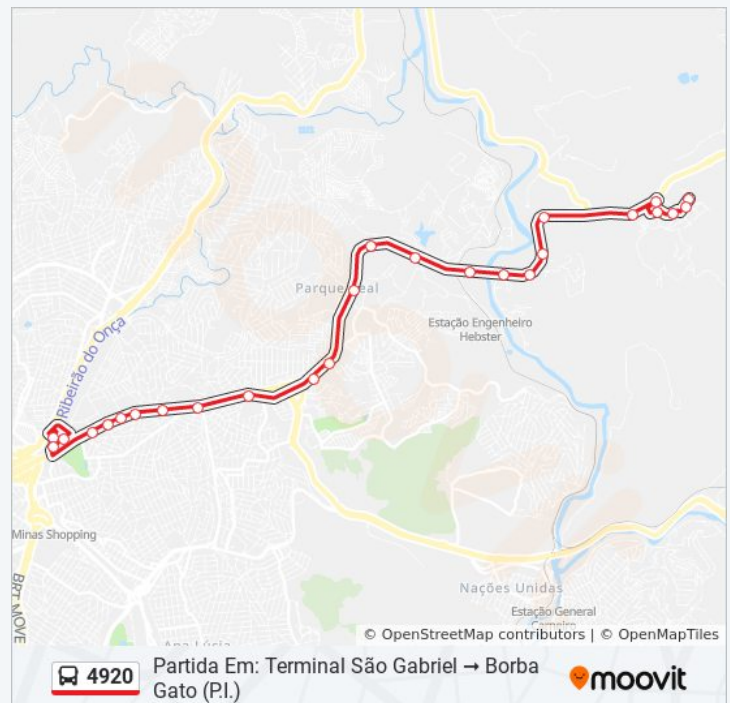

Domingo	Fora de Operação
Segunda-feira	15:25
Terça-feira	15:25
Quarta-feira	15:25
Quinta-feira	15:25
Sexta-feira	15:25
Sábado	Fora de Operação

**Informações da linha de ônibus 4920**

**Sentido:** Partida Em: Terminal São Gabriel Borba Gato (P.I.)

**Paradas:** 26

**Duração da viagem:** 33 min

**Resumo da linha:**

**Sentido: Só Ida: Borba Gato Terminal São Gabriel (R.I.)**

24 pontos

[VER OS HORÁRIOS DA LINHA](#)

Rua Fernandes Jaques, 19 | Ponto Final Linha 4920 No Borba Gato