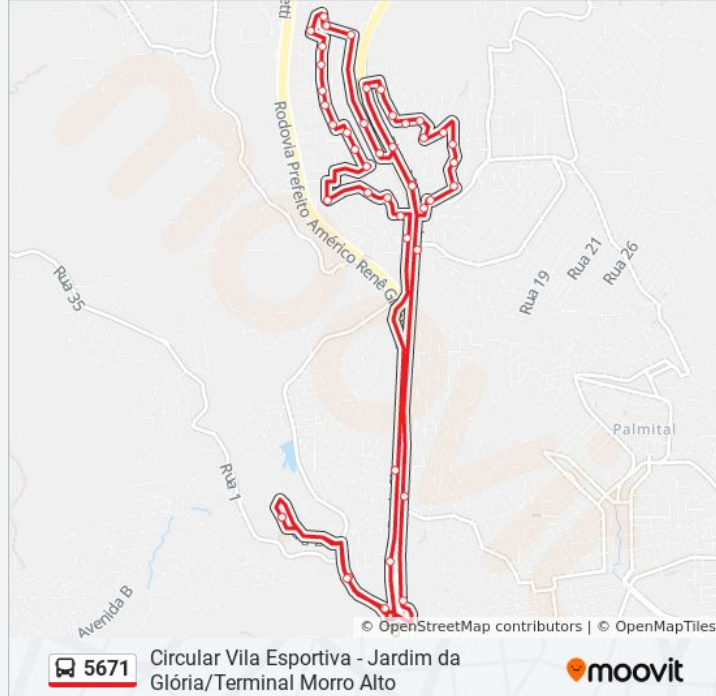

Mg-010, Km 18,2 Norte | Acesso Ao Bairro Santa Clara

Mg-010, Km 18,6 Norte

Mg-010, Km 19 Norte | Acesso À Vila Esportiva

Mg-010, Km 19,5 Norte

Rua A, 220

Rua A, 376

Rua J, 50

Rua H, 280

Rua Santos Dumont, 569

Rua Santos Dumont, 467

Rua Santos Dumont, 345

Rua Moura Lima, 636

Rua Moura Lima, 754

91-133 Rua Baú

111-157 Rua Bananal

285 Avenida Rio Branco

Avenida Rio Branco, 171

Rua Bambuí, 40

Mg-010, Km 18,3 Sul | Acesso Ao Bairro Santa Clara

Mg-010 Km 17.7 | Posto De Combustível Ale

Mg-010, Km 17 Sul | Posto Da Polícia Militar Rodoviária

Avenida Existente, 136 | Oposto Ao Parque Norte Sentido Morro Alto

Terminal Morro Alto | Só Desembarque (Linhas Encerrando Viagem)

Os horários e os mapas do itinerário da linha de ônibus 5671 estão disponíveis, no formato PDF offline, no site: moovitapp.com. Use o [Moovit App](#) e viaje de transporte público por Belo Horizonte e Região! Com o Moovit você poderá ver os horários em tempo real dos ônibus, trem e metrô, e receber direções passo a passo durante todo o percurso!