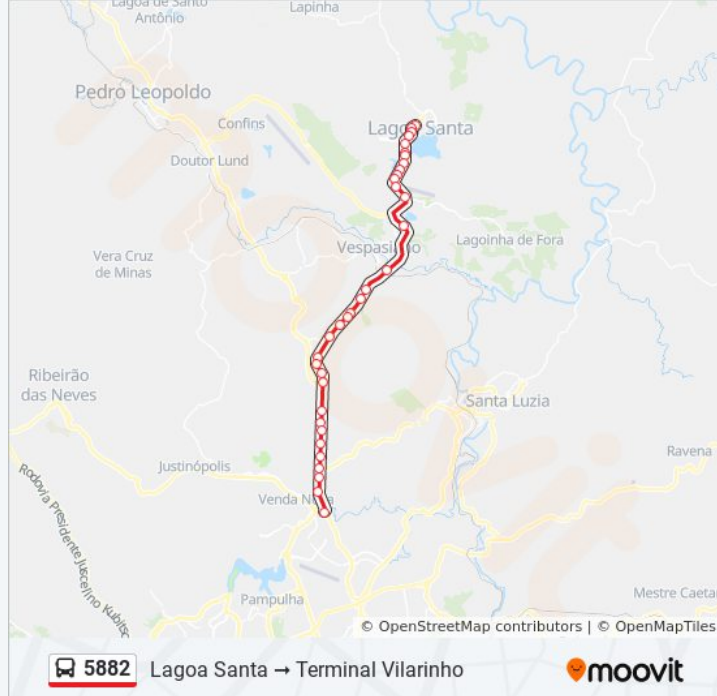

[VER OS HORÁRIOS DA LINHA](#)

Terminal Rodoviário De Lagoa Santa

Av. Prefeito João Daher, 970

Av. Prefeito João Daher, 1110

Av. Prefeito João Daher, 1500

Rua Doutor Lund, 265

Av. Acadêmico Nilo Figueiredo, 2260

Informações da linha de ônibus 5882**Sentido:** Lagoa Santa Terminal Vilarinho**Paradas:** 34**Duração da viagem:** 38 min**Resumo da linha:**

Mg-010, Km 20 Sul

Mg-010, Km 19,5 Sul

Mg-010, Km 18,8 Sul | Acesso Ao Bairro Jardim Da Glória

Mg-010, Km 18,3 Sul | Acesso Ao Bairro Santa Clara

Mg-010 Km 17.7 | Posto De Combustível Ale

Mg-010, Km 17 Sul | Posto Da Polícia Militar Rodoviária

Mg-010, Km 16,5 Sul | Trevo Do Bairro Morro Alto

Mg-010, Km 15,8 Sul | Acesso À Cidade Administrativa

Mg-010, Km 14,9 Sul

Mg-010, Km 14,4 Sul

Mg-010, Km 13,9 Sul

Mg-010, Km 13 Sul

Terminal Vilarinho | Move Metropolitano - Setor Norte, Plataforma C1

Sentido: Terminal Vilarinho Lagoa Santa

32 pontos

[VER OS HORÁRIOS DA LINHA](#)