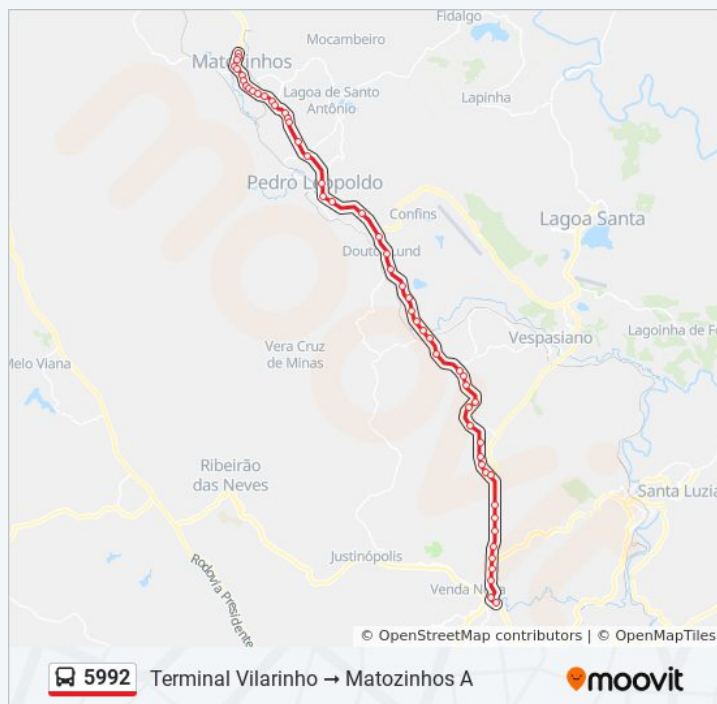

Tabela de horários sentido Terminal Vilarinho Matozinhos A

Domingo	07:30 - 20:00
Segunda-feira	05:30 - 20:00
Terça-feira	05:30 - 20:00
Quarta-feira	05:30 - 20:00
Quinta-feira	05:30 - 20:00
Sexta-feira	05:30 - 20:00
Sábado	06:00 - 20:00

Informações da linha de ônibus 5992

Sentido: Terminal Vilarinho Matozinhos A

Paradas: 53

Duração da viagem: 65 min

Resumo da linha:

Mg-424, Km 9,1 Norte | Sítio Das Testemunhas
De Jeová

Mg-424, Km 10 Norte | Acesso A Inácia De
Carvalho