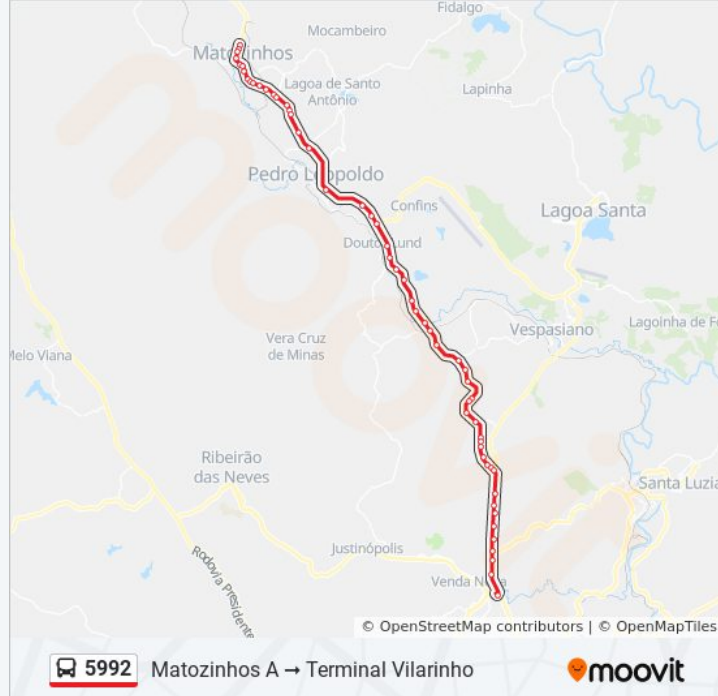

Mg-424, Km 2,4 Sul

Mg-424, Km 1,8 Sul

Mg-424, Km 1,3 Sul

Mg-424, Km 1 Sul

Mg-424, Km 0,8 Sul

Mg-010 Km 17.7 | Posto De Combustível Ale

Mg-010, Km 17 Sul | Posto Da Polícia Militar Rodoviária

Mg-010, Km 16,5 Sul | Trevo Do Bairro Morro Alto

Mg-010, Km 15,8 Sul | Acesso À Cidade Administrativa

Mg-010, Km 14,9 Sul

Mg-010, Km 14,4 Sul

Mg-010, Km 13,9 Sul

Mg-010, Km 13 Sul

Terminal Vilarinho | Só Desembarque Plataforma B (Linhas Encerrando Viagem)

Sentido: Terminal Vilarinho Matozinhos A

53 pontos

[VER OS HORÁRIOS DA LINHA](#)

Terminal Vilarinho | Move Metropolitano - Setor Norte, Plataforma B4

Rod Papa Joao Paulo II 240

Mg-010, Km 13,1 Norte | Cemitério Bosque Da Esperança