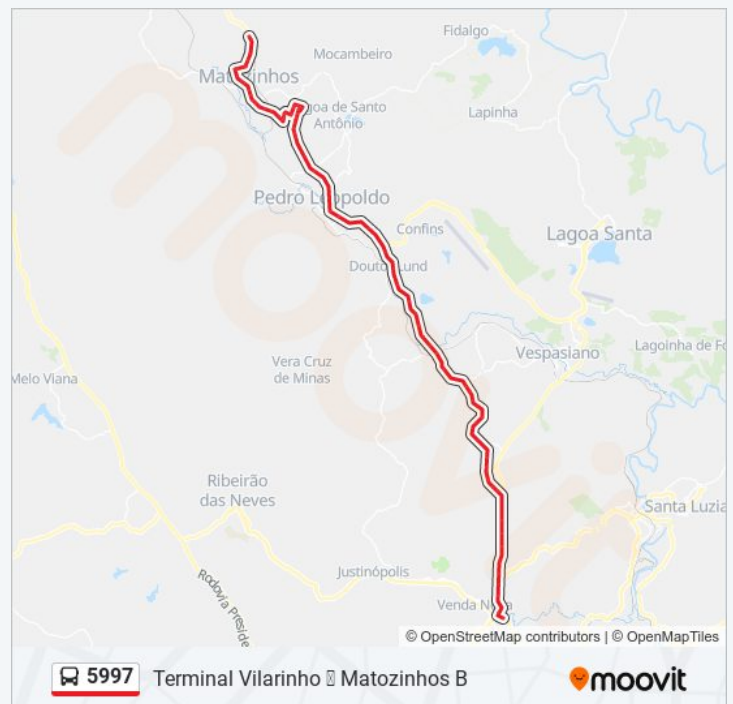

Mg-424, Km 6,4 Norte

Mg-424, Km 7,6 Norte | Ical

Mg-424, Km 8,2 Norte | Passarela Da Vila Ical

Mg-424, Km 8,5 Norte | Trevo De São José Da Lapa

Mg-424, Km 9,1 Norte | Sítio Das Testemunhas De Jeová

Mg-424, Km 10 Norte | Acesso A Inácia De Carvalho

Mg-424, Km 10,6 Norte

Mg-424, Km 11,3 Norte

Mg-424, Km 12 Norte

Mg-424, Km 12,7 Norte

Tabela de horários sentido Terminal Vilarinho
Matozinhos B

domingo	Fora de Operação
segunda-feira	08:15 - 21:15
terça-feira	08:15 - 21:15
quarta-feira	08:15 - 21:15
quinta-feira	08:15 - 21:15
sexta-feira	08:15 - 21:15
sábado	Fora de Operação

Informações da linha de ônibus 5997

Sentido: Terminal Vilarinho Matozinhos B

Paradas: 80

Duração da viagem: 75 min

Resumo da linha:

Mg-424, Km 13,4 Norte | Acesso À Lagoa Dos Mares

Mg-424, Km 14,6 Norte

Mg-424, Km 15,4 Norte