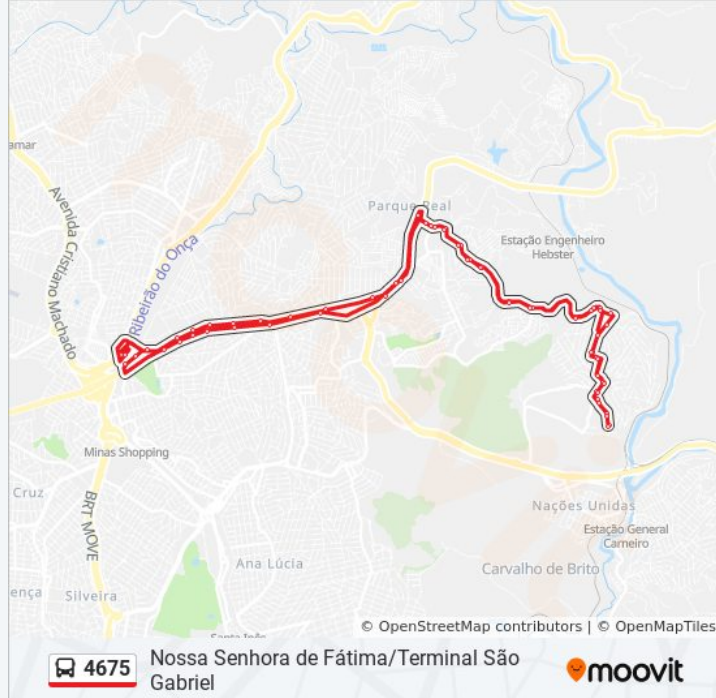

Anel Rdv. Celso Mello Azevedo, 24510

Br-381, Km 458,4 Norte

Br-381, Km 458,1 Norte

Rua D^a. Chiquinha, 101

Rua Dos Borges, 820

Rua Dos Borges, 950

Rua Augusta Sacchetto Scalzo, 195

Rua Augusta Sacchetto Scalzo, 174

Rua Augusta Sacchetto Scalzo 228

Rua Augusta Sacchetto Scalzo 2280

Rua Augusta Sacchetto Scalzo 2510

Rua Dos Coqueiros, 2

Rua Dos Coqueiros, 30

Rua Santa Luzia, 2575-2581

Rua Minas Nova, 566

Rua Santo Antônio Do Amparo, 121