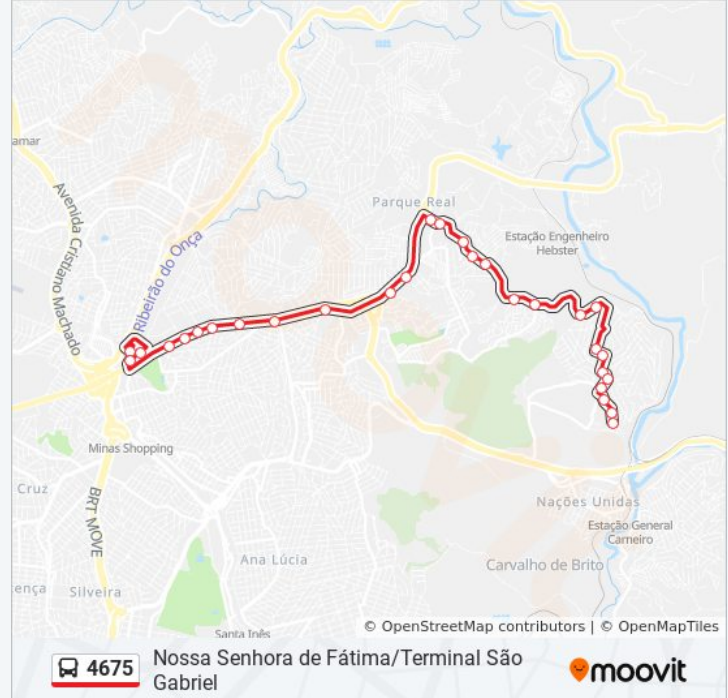

Paradas: 29

Duração da viagem: 31 min

Resumo da linha:

Rua Augusta Sacchetto Scalzo 228

Rua Augusta Sacchetto Scalzo 2280

Rua Augusta Sacchetto Scalzo 2510

Rua Dos Coqueiros, 2

Rua Dos Coqueiros, 30

Rua Minas Nova, 566

Rua Santo Antônio Do Amparo, 121

Rua Pitangui, 215

Rua Cláudio, 265

Rua Cláudio, 63

Rua Itaúna, 33

Rua Diamantina, 77

Rua Diamantina, 99