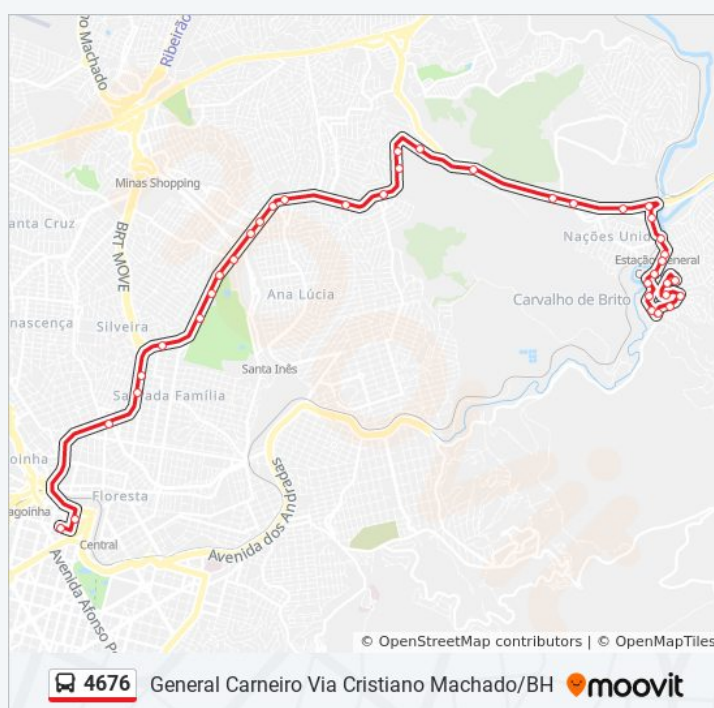

Rua Espírito Santo, 101 | Restaurante
Universitário Da Engenharia

Av. Cristiano Machado, 580 | Esquina Com Jacuí

Av. Cristiano Machado, 1300 | Supermercado
Portas E Janelas

Av. Cristiano Machado, 1368 | Em Frente
Estação Move São Judas Tadeu

Avenida José Cândido Da Silveira, 273

Avenida José Cândido Da Silveira, 1001 | Oposto
Ao Parque Professor Marcos Mazzoni

Avenida José Cândido Da Silveira, 1501 | Serpro
2

Av. José Cândido Da Silveira, 1648 | Epamig

Av. José Cândido Da Silveira, 2258 | Fapemig

Av. José Cândido Da Silveira, 2500

Av. José Cândido Da Silveira, 2622

Av. José Cândido Da Silveira, 2900

Av. José Cândido Da Silveira, 3080

Br-262, Km 311,2 Leste

Br-262, Km 310,8 Leste

Br-262, Km 310,6 Leste

Br-262, Km 310,5 Leste

Br-262, Km 310,2 Leste

Br-262, Km 309,7 Leste | Terra Santa Cemitério
Parque

Br-262, Km 309 Leste | Posto Do Der-Mg

Mgc-262, Km 308,3 Leste | Acesso Ao Nações
Unidas

Mgc-262, Km 307 Leste

Mgc-262, Km 306,3 Leste | Acesso A General
Carneiro

Rua Januária, 175

Rua Mariana, 100

Rua Carvalho De Brito, 110

Rua Carvalho De Brito, 250

Rua Carvalho De Brito, 414

Rua Carvalho De Brito, 600

terça-feira	16:15
quarta-feira	16:15
quinta-feira	16:15
sexta-feira	16:15
sábado	Fora de Operação

Informações da linha de ônibus 4676

Sentido: Partida: B.H. General Carneiro (P.I.)

Paradas: 38

Duração da viagem: 50 min

Resumo da linha: