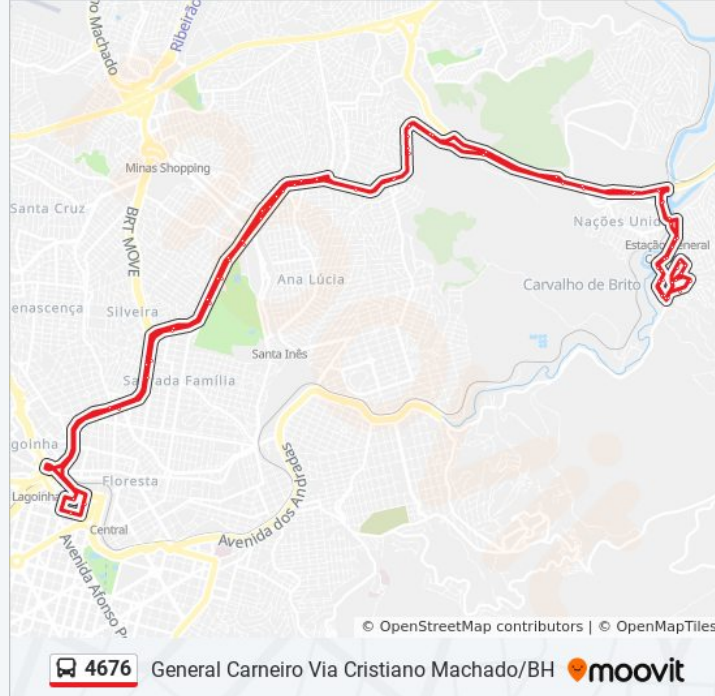

Rua Carvalho De Brito, 375

Rua Carvalho De Brito, 241

Rua Carvalho De Brito, 105

Praça José Cordeiro Sobrinho, 50 | Ponto Final De General Carneiro

Rua Januária, 174

Mgc-262, Km 306,3 Oeste | Acesso A General Carneiro

Avenida José Cândido Da Silveira, 1501 | Serpro
2

Av. José Cândido Da Silveira, 1648 | Epamig

Av. José Cândido Da Silveira, 2258 | Fapemig

Av. José Cândido Da Silveira, 2500

Av. José Cândido Da Silveira, 2622

Av. José Cândido Da Silveira, 2900

Av. José Cândido Da Silveira, 3080

Br-262, Km 311,2 Leste

Br-262, Km 310,8 Leste

Br-262, Km 310,6 Leste

Br-262, Km 310,5 Leste

Br-262, Km 310,2 Leste

Br-262, Km 309,7 Leste | Terra Santa Cemitério
Parque

Br-262, Km 309 Leste | Posto Do Der-Mg

Mgc-262, Km 308,3 Leste | Acesso Ao Nações
Unidas

Mgc-262, Km 307 Leste

Mgc-262, Km 306,3 Leste | Acesso A General
Carneiro

Rua Januária, 175

Rua Mariana, 100

Rua Carvalho De Brito, 110