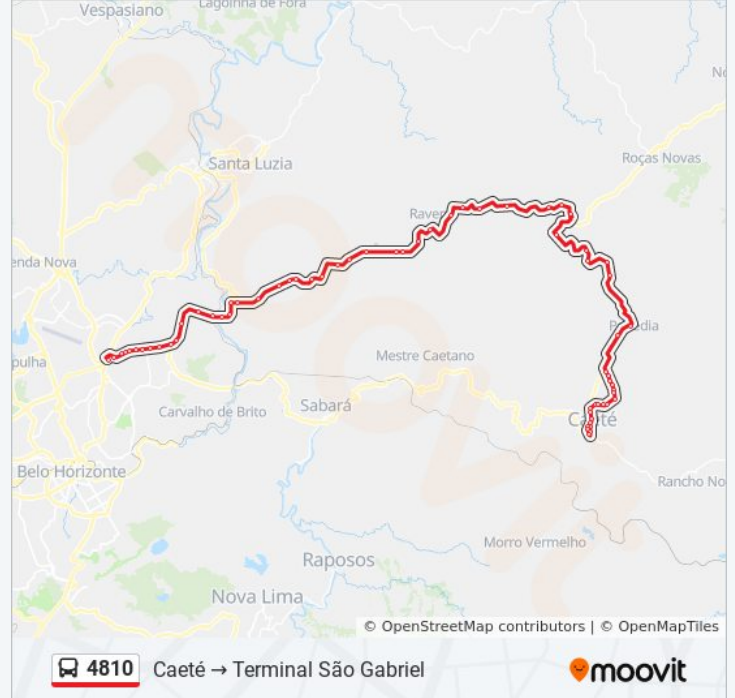

Rua Orlando De Castro, 371

Mg-435, Km 12,1 Norte | Acesso Ao Bairro Quintas Da Serra

Mg-435, Km 11 Norte

Mg-435, Km 7,3 Norte

Mg-435, Km 6,6 Norte

Mg-435, Km 5,3 Norte | Entr. Amg-1235 Para O Santuário Da Serra Da Piedade

Mg-435, Km 4,7 Norte | Acesso À Mina Brumado

Mg-435, Km 2 Norte

Br-381, Km 429,2 Sul | Entr. Mg-435 Para Caeté

Br-381, Km 430,1 Sul

Br-381, Km 431 Sul

Br-381, Km 433,6 Sul

Br-381, Km 434,9 Sul

Br-381, Km 435,9 Sul

Br-381, Km 436,9 Sul

Br-381, Km 438,8 Sul

Br-381, Km 440,5 Sul

Br-381, Km 441,7 Sul | Auto Posto Ravena

Br-381, Km 442,1 Sul | Auto Posto Ravena

Br-381, Km 443,8 Sul

Br-381, Km 444,8 Sul | Posto Fumaça

Br-381, Km 445,5 Sul

Br-381, Km 446,9 Sul

Br-381, Km 448 Sul | Mercadinho Mini Preço

Br-381, Km 448,7 Sul

Br-381, Km 449,1 Sul | Bairro Bom Destino

Br-381, Km 449,8 Sul

Br-381, Km 451,1 Sul | Bairro Borba Gato

Br-381, Km 452,3 Sul | Ac. A Santa Luzia

Br-381, Km 452,8 Sul

Br-381, Km 453,5 Sul

Br-381, Km 454 Sul | Pif Paf