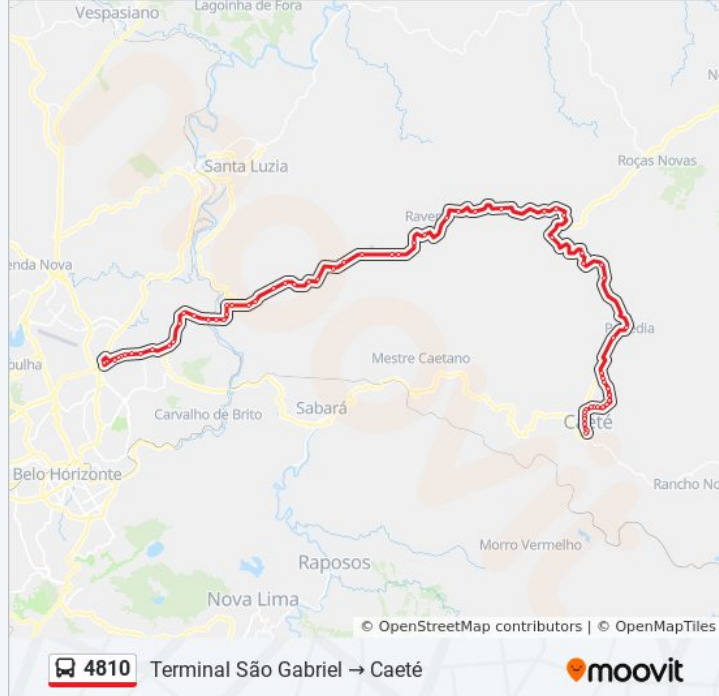

Br-381, Km 437,5 Norte

Br-381, Km 435,9 Norte

Br-381, Km 433,3 Norte

Br-381, Km 430,2 Norte

Mg-435, Km 0,1 Sul

Mg-435, Km 2 Sul

Mg-435, Km 4,7 Sul | Acesso À Mina Brumado

Mg-435, Km 5,3 Sul | Entr. Amg-1235 Para O

Santuário Da Serra Da Piedade

Mg-435, Km 6,6 Sul

Mg-435, Km 7,3 Sul

Mg-435, Km 11 Sul | Penedia

Mg-435, Km 12,2 Sul | Acesso Ao Bairro Quintas Da Serra

Avenida Doutor João Pinheiro, 5375

Avenida Doutor João Pinheiro, 5075